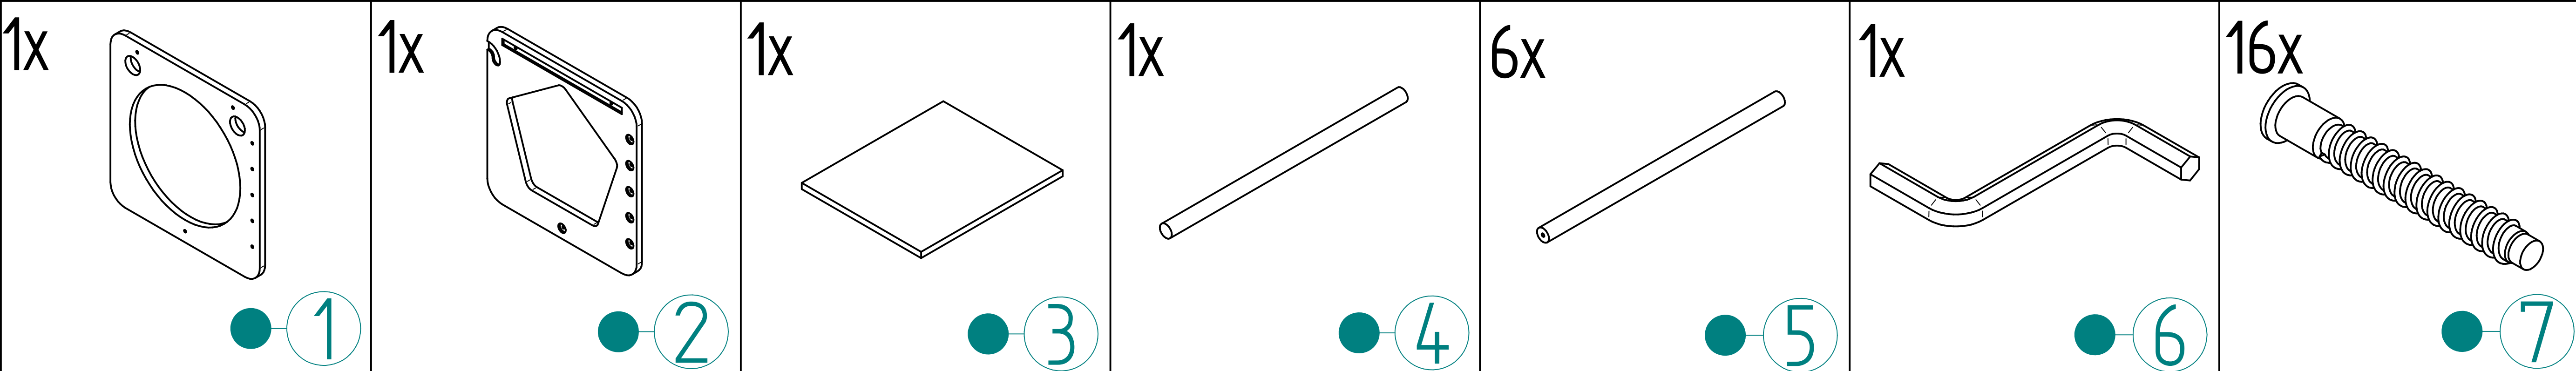

### PODSTAWOWE INFORMACJE:

Mebel zastosowania wewnętrznego.

Do przenoszenia wyłącznie przez osobę dorosłą.

Wszystkie krawędzie zostały bezpiecznie zaokrąglone.

Zalecana waga użytkownika – do 50 kg.

Zalecany wiek użytkownika – od 1 roku życia.

### Pamiętaj!

Dziecko może korzystać z kostki tylko i wyłącznie pod ciągłą opieką osoby dorosłej!

Zgodne z normami:

EN 71-1

EN 71-2

EN 71-3

EN 71-8

Prawidłowo wkręcona śruba!

Źle wkręcona śruba!