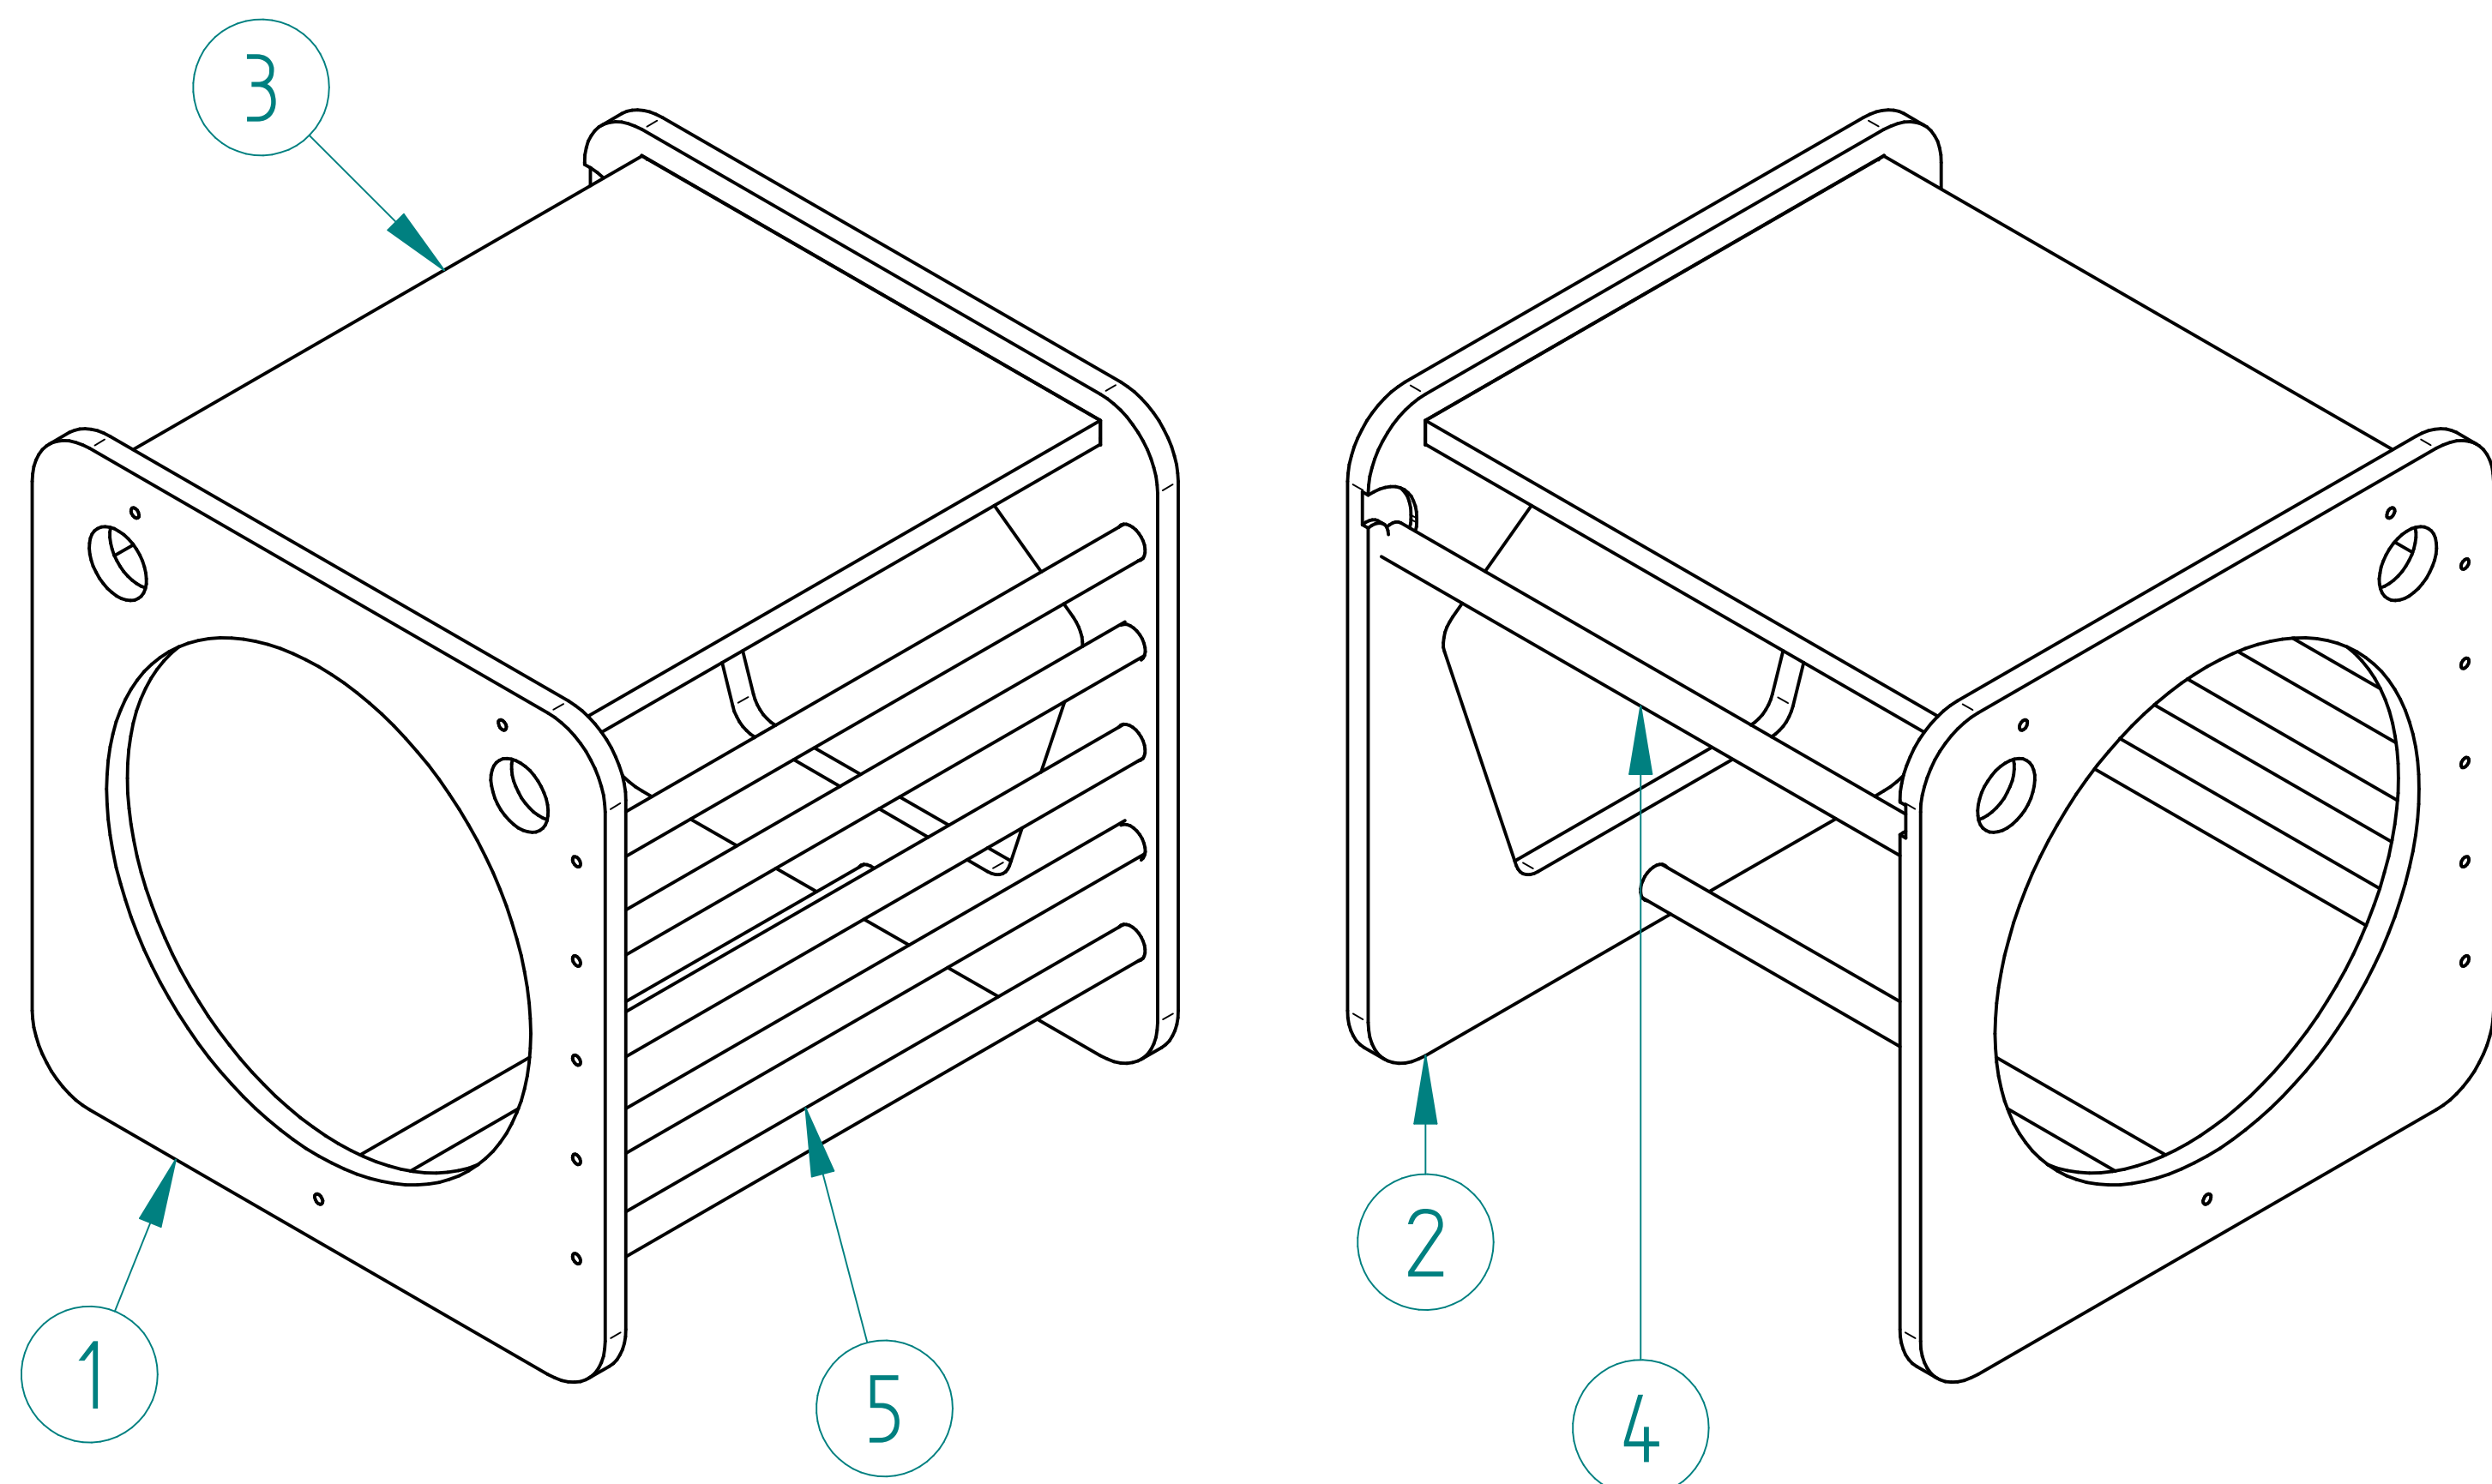

### PODSTAWOWE INFORMACJE:

Mebel zastosowania wewnętrznego.

Do przenoszenia wyłącznie przez osobę dorosłą.

Wszystkie krawędzie zostały bezpiecznie zaokrąglone.

Zalecana waga użytkownika – do 50 kg.

Zalecany wiek użytkownika – od 1 roku życia.

### Pamiętaj!

Dziecko może korzystać z kostki tylko i wyłącznie pod ciągłą opieką osoby dorosłej!

Zgodne z normami:

EN 71-1

EN 71-2

EN 71-3

EN 71-8

Prawidłowo wkręcona śruba!

Źle wkręcona śruba!