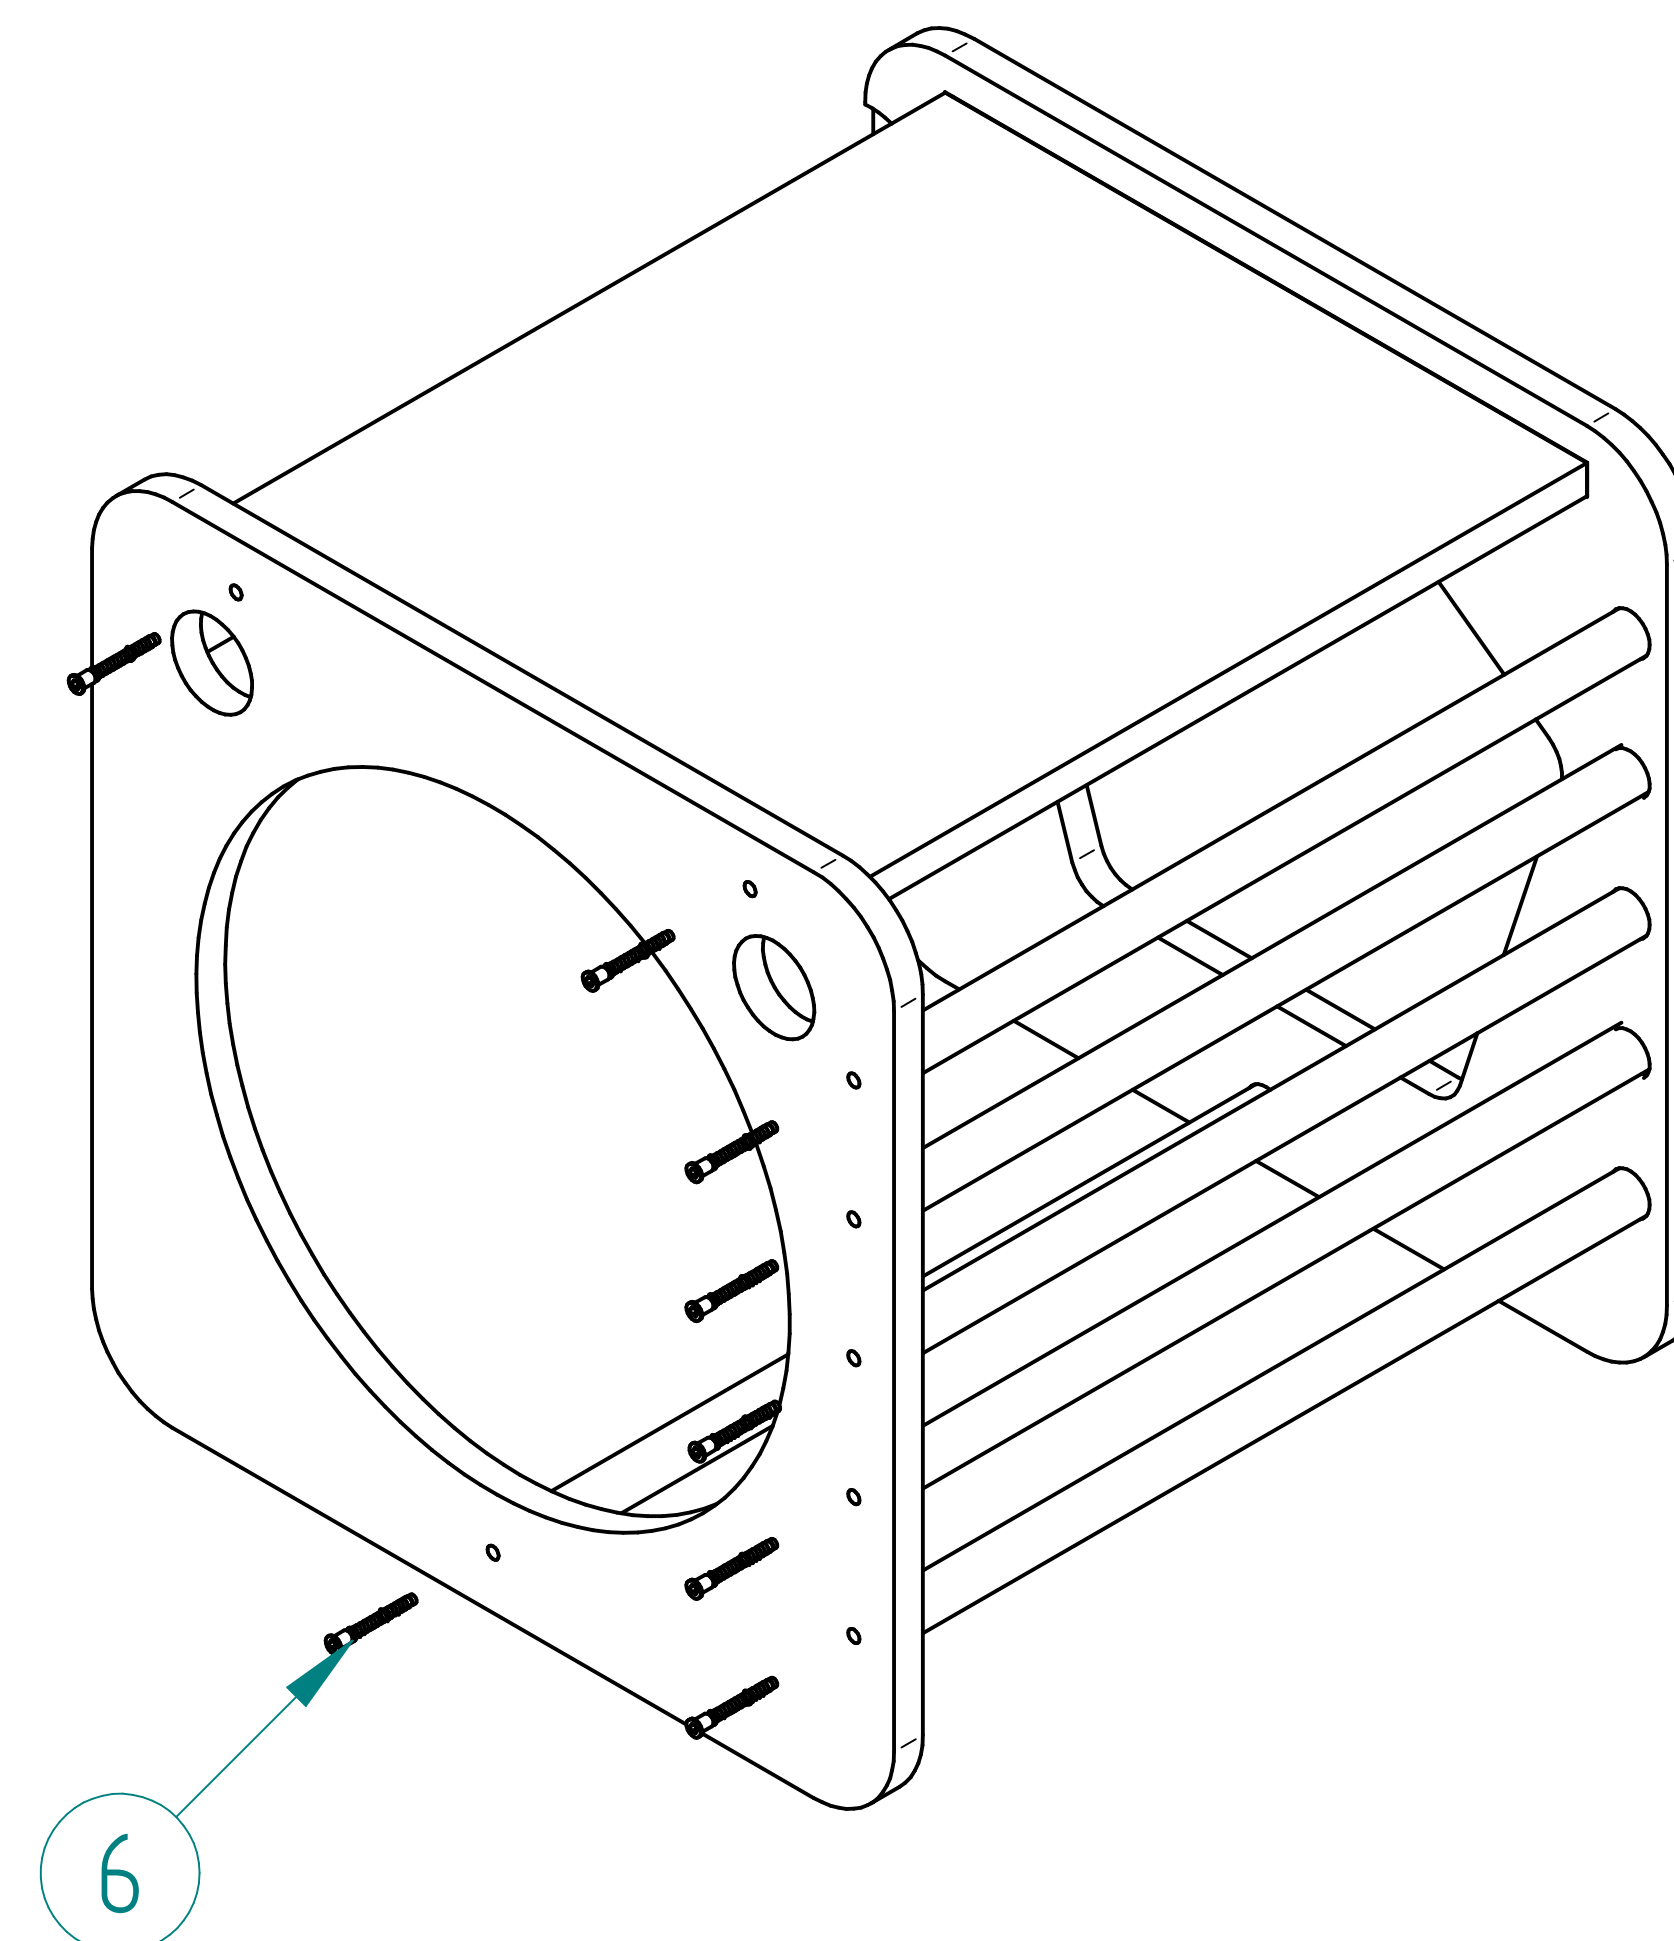

### PODSTAWOWE INFORMACJE:

Mebel zastosowania wewnętrznego.

Do przenoszenia wyłącznie przez osobę dorosłą.

Wszystkie krawędzie zostały bezpiecznie zaokrąglone.

Zalecana waga użytkownika – do 50 kg.

Zalecany wiek użytkownika – od 1 roku życia.

### Pamiętaj!

Dziecko może korzystać z kostki tylko i wyłącznie pod ciągłą opieką osoby dorosłej!

Zgodne z normami:

EN 71-1

EN 71-2

EN 71-3

EN 71-8

Prawidłowo wkręcona śruba!

Źle wkręcona śruba!