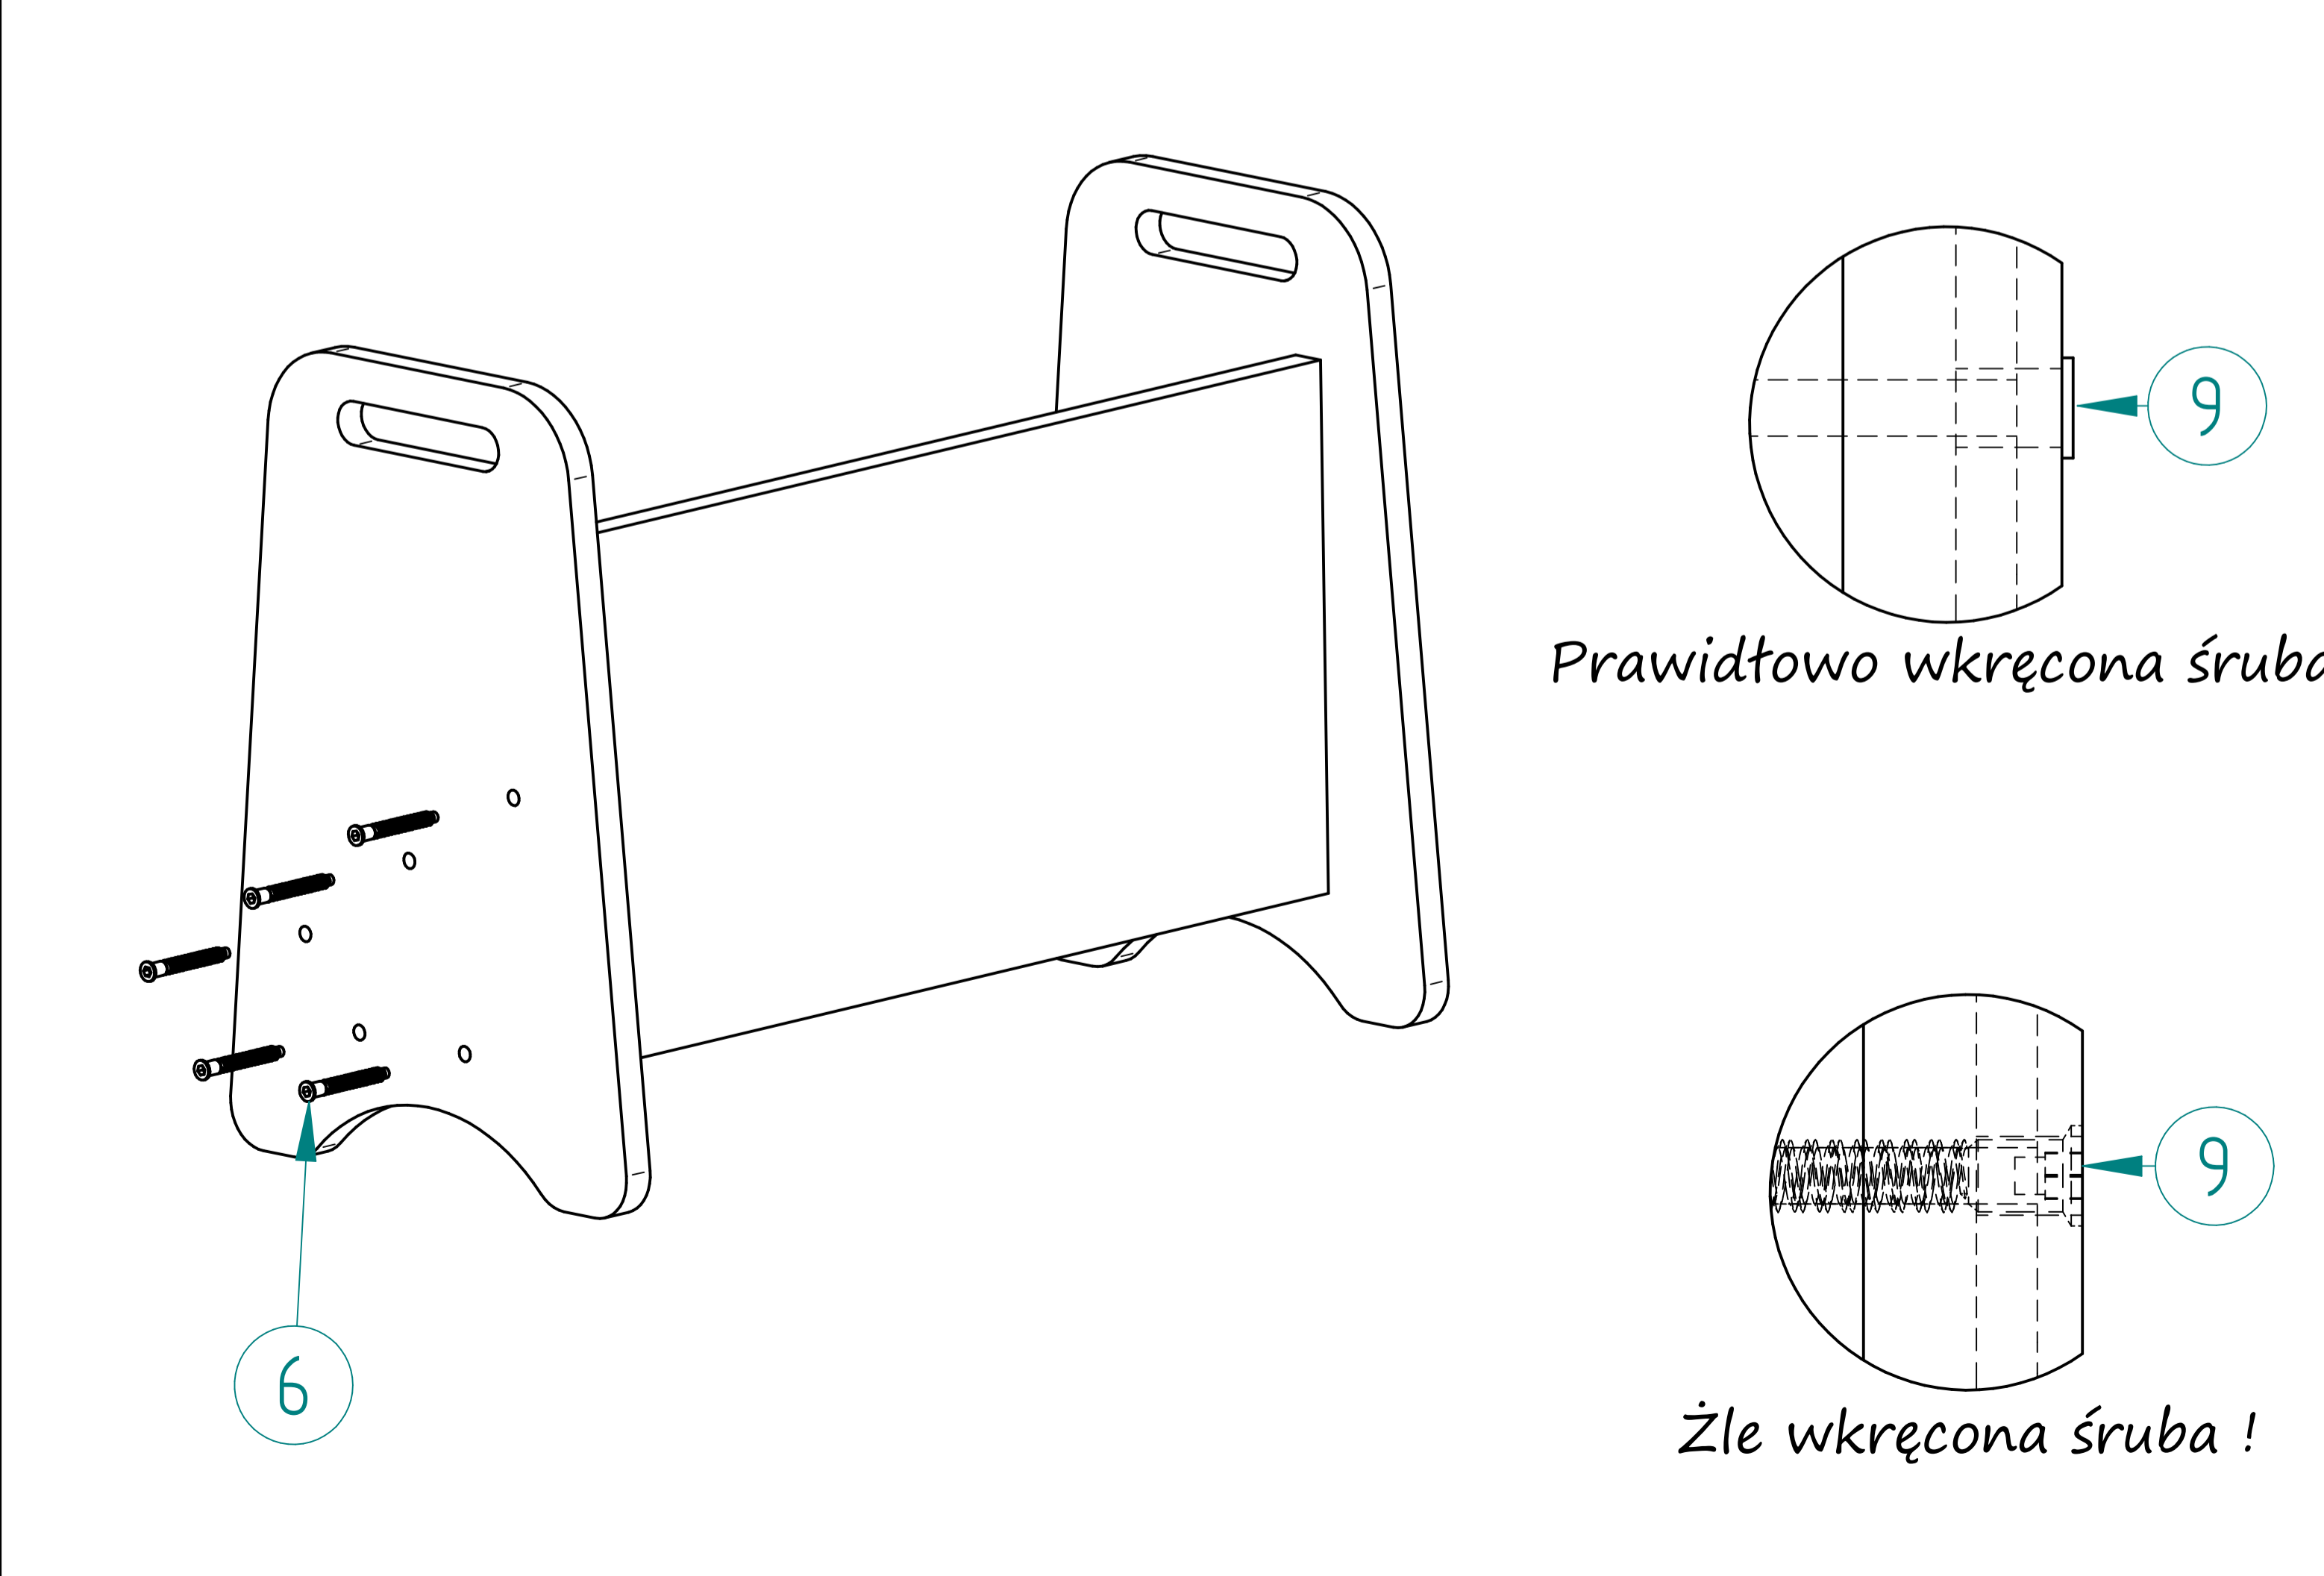

Zalecane obciążenie – do 20 kg.

Pamiętaj!

Biblioteczka nie jest przeznaczona do zabaw i do wchodzenia na nią!

Zgodne z normami:

EN 71-1

EN 71-2

EN 71-3

EN 71-8

Prawidłowo wkręcona śruba!

Źle wkręcona śruba!