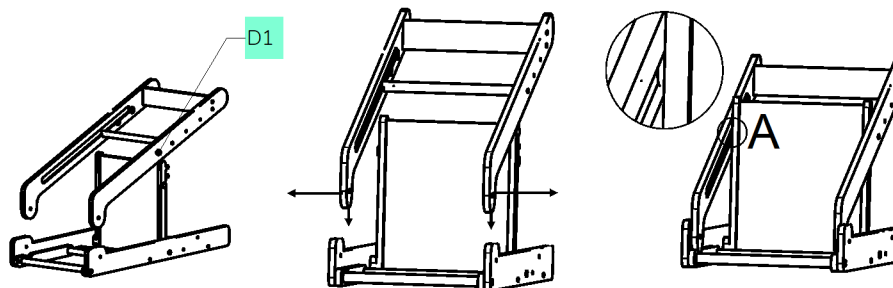

PRODUCENT: Grawersi.pl Sp. z o.o., ul.Kościąńska 3, 64-000 Katarzynin.

tupti.wood®

NAZWA: EASY - kitchen helper pomocnik kuchenny SKŁADANY - naturalny

PODSTAWOWE INFORMACJE:

Do montażu wyłącznie przez osoby dorosłe.

Opakowanie zawiera małe elementy – zaślepki – stosuj je od 3 roku życia lub wyżej, ryzyko zadławienia się.

Zalecana waga użytkownika - do 40kg.

Pamiętaj!

Dokręcić śruby imbusowe do momentu uzyskania płynnego ruchu elementu D1, zachowując jednocześnie brak nadmiernego oporu.

Zgodne z normami:

EN 71-1

EN 71-2

EN 71-3

EN 71-8

1x

1x

2x

1x

1

3

2

4