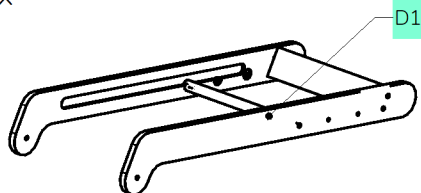

Opakowanie zawiera małe elementy – zaślepki – stosuj je od 3 roku życia lub wyżej, ryzyko zadławienia się.

Zalecana waga użytkownika - do 40kg.

**Pamiętaj!**

Dokręcić śruby imbusowe do momentu uzyskania płynnego ruchu elementu D1, zachowując jednocześnie brak nadmiernego oporu.

Zgodne z normami:

EN 71-1

EN 71-2

EN 71-3

EN 71-8

1x

1x

2x