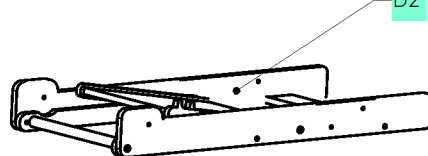

Opakowanie zawiera małe elementy – zaślepki – stosuj je od 3 roku życia lub wyżej, ryzyko zadławienia się.

Zalecana waga użytkownika - do 40kg.

**Pamiętaj!**

Dokręcić śruby imbusowe do momentu uzyskania płynnego ruchu elementu D1, zachowując jednocześnie brak nadmiernego oporu.

Zgodne z normami:

EN 71-1

EN 71-2

EN 71-3

EN 71-8

1x

1x

2x