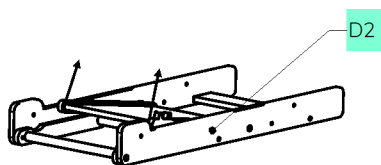

PRODUCENT: Grawersi.pl Sp. z o.o., ul.Kościąńska 3, 64-000 Katarzynin.

tupti.wood®

NAZWA: EASY - kitchen helper pomocnik kuchenny SKŁADANY - naturalny

PODSTAWOWE INFORMACJE:

Do montażu wyłącznie przez osoby dorosłe.

Opakowanie zawiera małe elementy – zaślepki – stosuj je od 3 roku życia lub wyżej, ryzyko zadławienia się.

Zalecana waga użytkownika - do 40kg.

Pamiętaj!

Dokręcić śruby imbusowe do momentu uzyskania płynnego ruchu elementu D1, zachowując jednocześnie brak nadmiernego oporu.

Zgodne z normami:

EN 71-1

EN 71-2

EN 71-3

EN 71-8

1x

1x

2x

1x

1

3

2

4