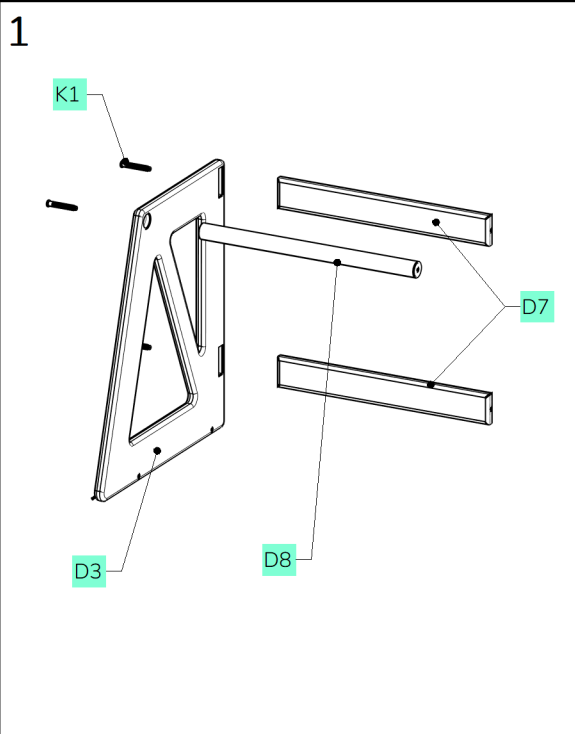

PRODUCENT: Grawersi.pl Sp. z o.o., ul.Kościąńska 3, 64-000 Katarzynin.

tupti.wood®

NAZWA: Kitchen Helper STEP & NEST -Pomocnik kuchenny.

PODSTAWOWE INFORMACJE:

Mebel zastosowania wewnętrznego.

Do przenoszenia wyłącznie przez osobę dorosłą.

Wszystkie krawędzie zostały bezpiecznie zaokrąglone.

Opakowanie zawiera małe elementy – zaślepki – stosuj je od 3 rokużycia lub wyżej, ryzyko zadławienia się.

Zalecana waga użytkownika – do 50 kg.

Zalecany wiek użytkownika – od 2 lat.

Pamiętaj!

Dziecko może korzystać z pomocnika kuchennego tylko i wyłącznie po zabezpieczeniu blokadami i pod ciągłą opieką osoby dorosłej!

Zgodne z normami:

EN 71-2

EN 71-3

Prawidłowo wkręcona śruba!

Źle wkręcona śruba!