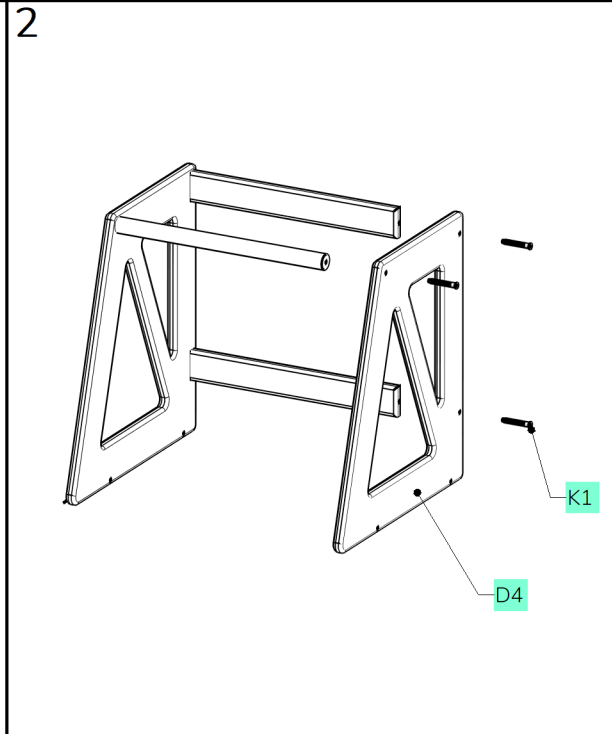

PRODUCENT: Grawersi.pl Sp. z o.o., ul.Kościąńska 3, 64-000 Katarzynin.

tupti.wood®

NAZWA: Kitchen Helper STEP & NEST -Pomocnik kuchenny.

PODSTAWOWE INFORMACJE:

Mebel zastosowania wewnętrznego.

Do przenoszenia wyłącznie przez osobę dorosłą.

Wszystkie krawędzie zostały bezpiecznie zaokrąglone.

Opakowanie zawiera małe elementy – zaślepki – stosuj je od 3 rokużycia lub wyżej, ryzyko zadławienia się.

Zalecana waga użytkownika – do 50 kg.

Zalecany wiek użytkownika – od 2 lat.

Pamiętaj!

Dziecko może korzystać z pomocnika kuchennego tylko i wyłącznie po zabezpieczeniu blokadami i pod ciągłą opieką osoby dorosłej!

Zgodne z normami:

EN 71-2

EN 71-3

Prawidłowo wkręcona śruba!

Źle wkręcona śruba!