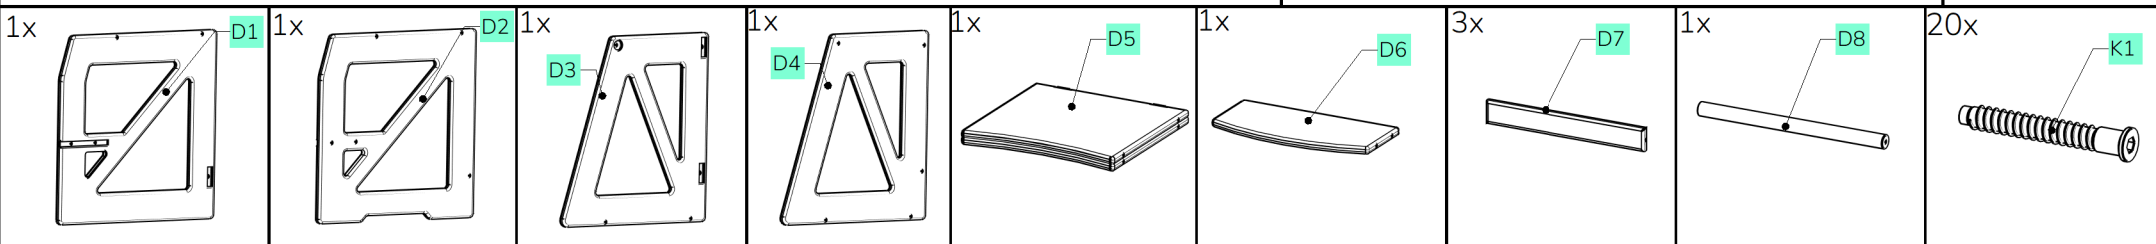

PRODUCENT: Grawersi.pl Sp. z o.o., ul.Kościąńska 3, 64-000 Katarzynin.

tupti.wood®

NAZWA: Kitchen Helper STEP & NEST -Pomocnik kuchenny.

PODSTAWOWE INFORMACJE:

Mebel zastosowania wewnętrznego.

Do przenoszenia wyłącznie przez osobę dorosłą.

Wszystkie krawędzie zostały bezpiecznie zaokrąglone.

Opakowanie zawiera małe elementy – zaślepki – stosuj je od 3 rokużycia lub wyżej, ryzyko zadławienia się.

Zalecana waga użytkownika – do 50 kg.

Zalecany wiek użytkownika – od 2 lat.

Pamiętaj!

Dziecko może korzystać z pomocnika kuchennego tylko i wyłącznie po zabezpieczeniu blokadami i pod ciągłą opieką osoby dorosłej!

Zgodne z normami:

EN 71-2

EN 71-3

Prawidłowo wkręcona śruba!

Źle wkręcona śruba!