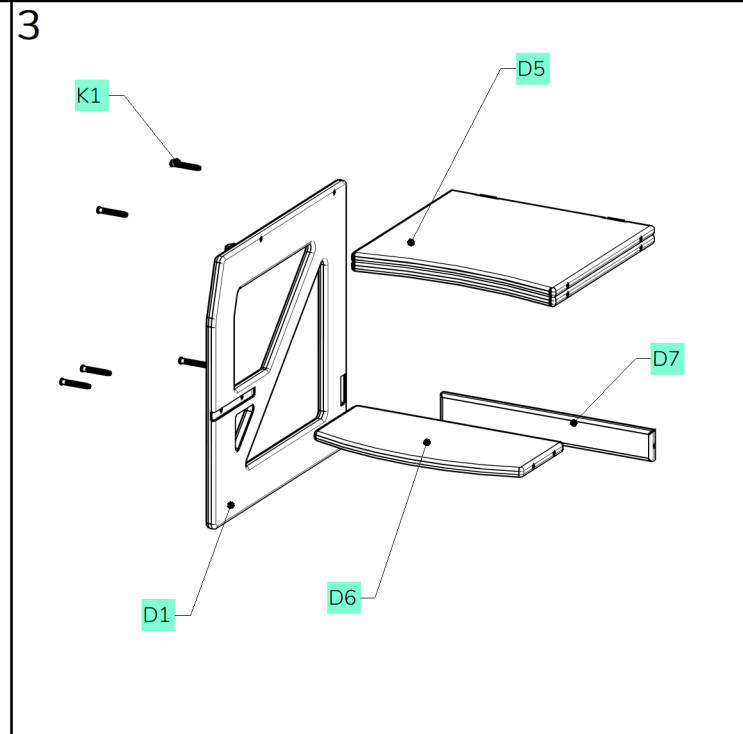

PRODUCENT: Grawersi.pl Sp. z o.o., ul.Kościąńska 3, 64-000 Katarzynin.

tupti.wood®

NAZWA: Kitchen Helper STEP & NEST -Pomocnik kuchenny.

PODSTAWOWE INFORMACJE:

Mebel zastosowania wewnętrznego.

Do przenoszenia wyłącznie przez osobę dorosłą.

Wszystkie krawędzie zostały bezpiecznie zaokrąglone.

Opakowanie zawiera małe elementy – zaślepki – stosuj je od 3 rokużycia lub wyżej, ryzyko zadławienia się.

Zalecana waga użytkownika – do 50 kg.

Zalecany wiek użytkownika – od 2 lat.

Pamiętaj!

Dziecko może korzystać z pomocnika kuchennego tylko i wyłącznie po zabezpieczeniu blokadami i pod ciągłą opieką osoby dorosłej!

Zgodne z normami:

EN 71-2

EN 71-3

Prawidłowo wkręcona śruba!

Źle wkręcona śruba!