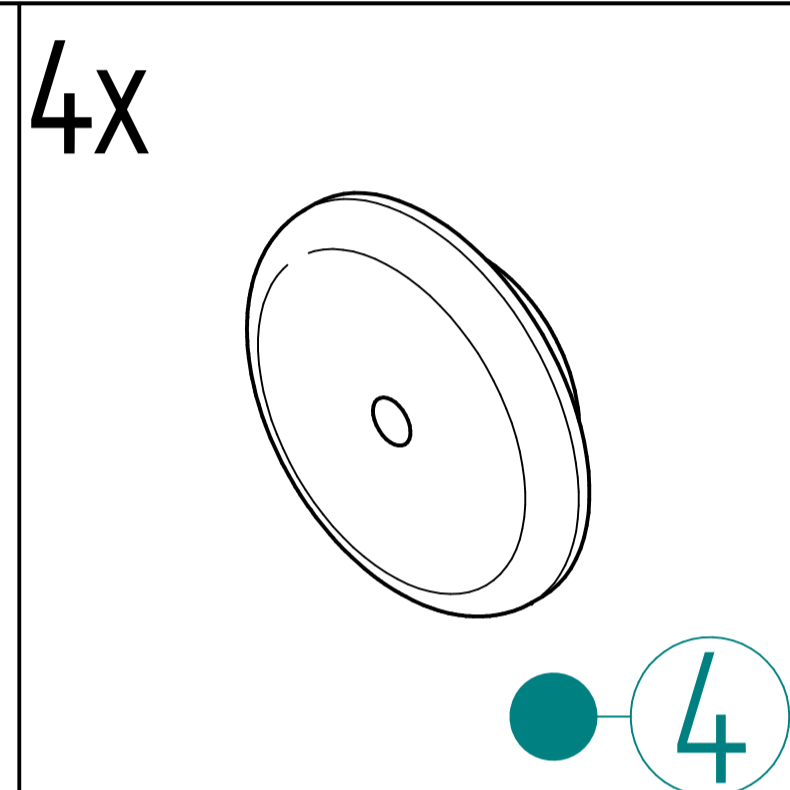

PRODUCENT: Grawersi.pl Sp. z o.o., ul. Śmigielska 1c, 64-113 Osieczna.

NAZWA: Pikler / drabinka Montessori

tupti.wood
GRAWERSI.PL

PODSTAWOWE INFORMACJE:

Mebel zastosowania wewnętrznego.

Do przenoszenia wyłącznie przez osobę dorosłą.

Wszystkie krawędzie zostały bezpiecznie zaokrąglone.

Zalecana waga użytkownika – do 50 kg.

Zalecany wiek użytkownika – od 2 lat.

Pamiętaj!

Dziecko może korzystać z produktu tylko i wyłącznie pod ciągłą opieką osoby dorosłej!

Zgodne z normami:

EN 71-1

EN 71-2

EN 71-3

EN 71-8