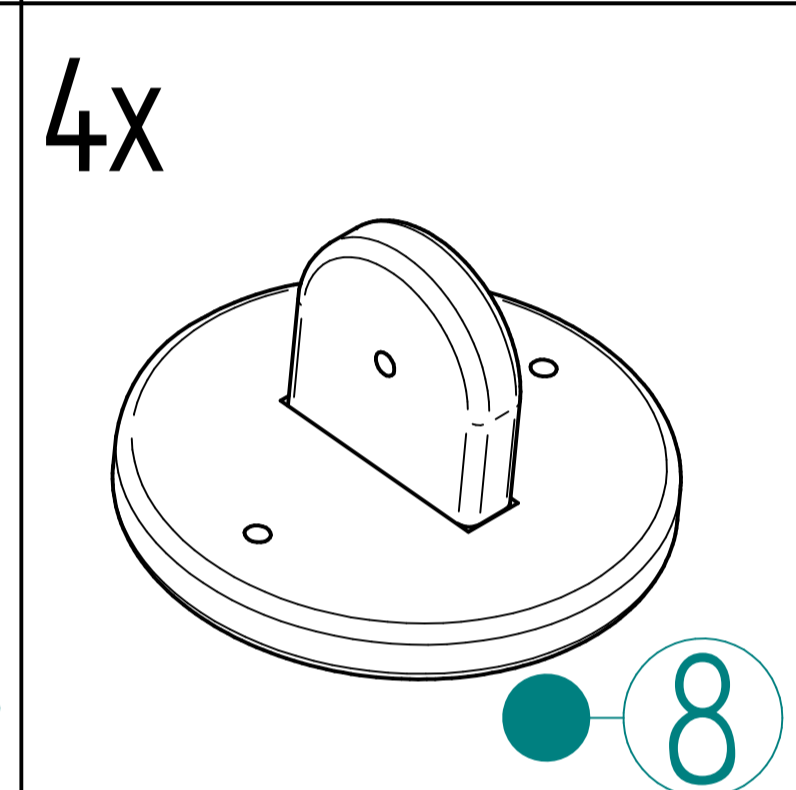

PRODUCENT: Grawersi.pl Sp. z o.o., ul. Śmigielska 1c, 64-113 Osieczna.

NAZWA: Pikler / drabinka Montessori

tupti.wood
GRAWERSI.PL

PODSTAWOWE INFORMACJE:

Mebel zastosowania wewnętrznego.

Do przenoszenia wyłącznie przez osobę dorosłą.

Wszystkie krawędzie zostały bezpiecznie zaokrąglone.

Zalecana waga użytkownika – do 50 kg.

Zalecany wiek użytkownika – od 2 lat.

Pamiętaj!

Dziecko może korzystać z produktu tylko i wyłącznie pod ciągłą opieką osoby dorosłej!

Zgodne z normami:

EN 71-1

EN 71-2

EN 71-3

EN 71-8