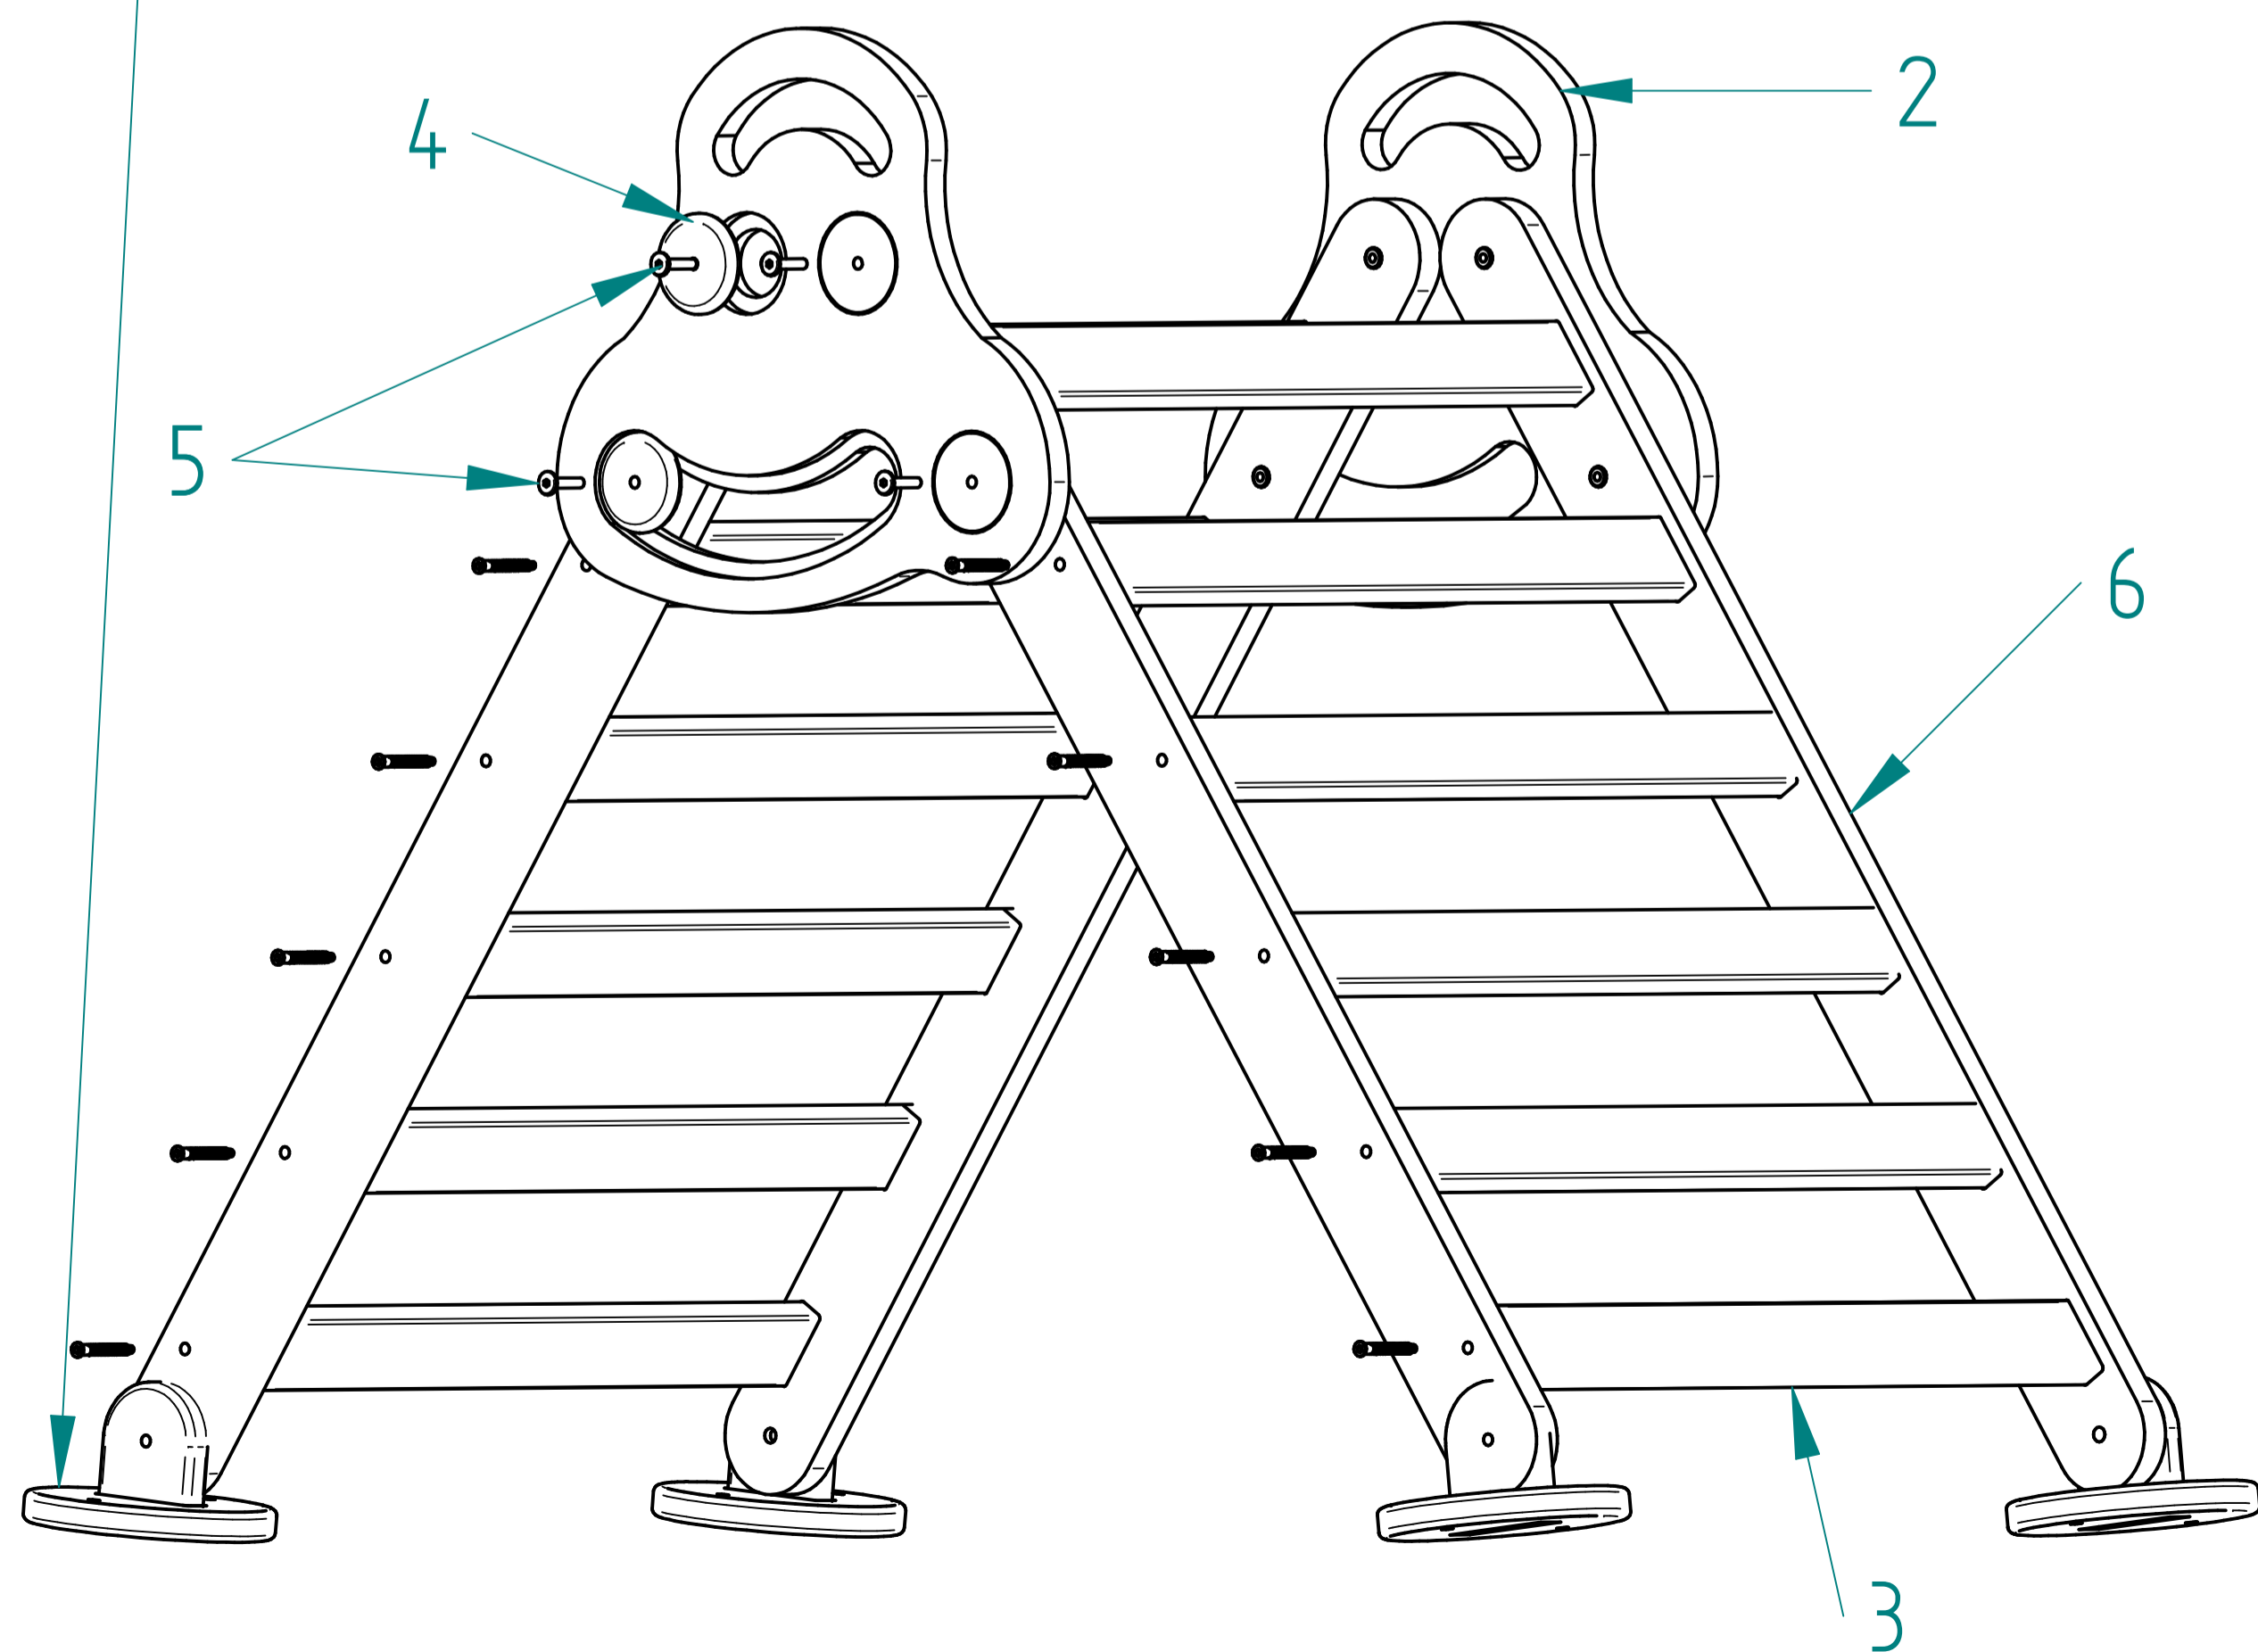

Wszystkie krawędzie zostały bezpiecznie zaokrąglone.

Zalecana waga użytkownika – do 50 kg.

Zalecany wiek użytkownika – od 2 lat.

Pamiętaj!

Dziecko może korzystać z produktu tylko i wyłącznie pod ciągłą opieką osoby dorosłej!

Zgodne z normami:

EN 71-1

EN 71-2

EN 71-3

EN 71-8

Stopy mocować do podłoża* !

* Zestaw nie posiada kołków montażowych z uwagi na różnorodność podłoża.