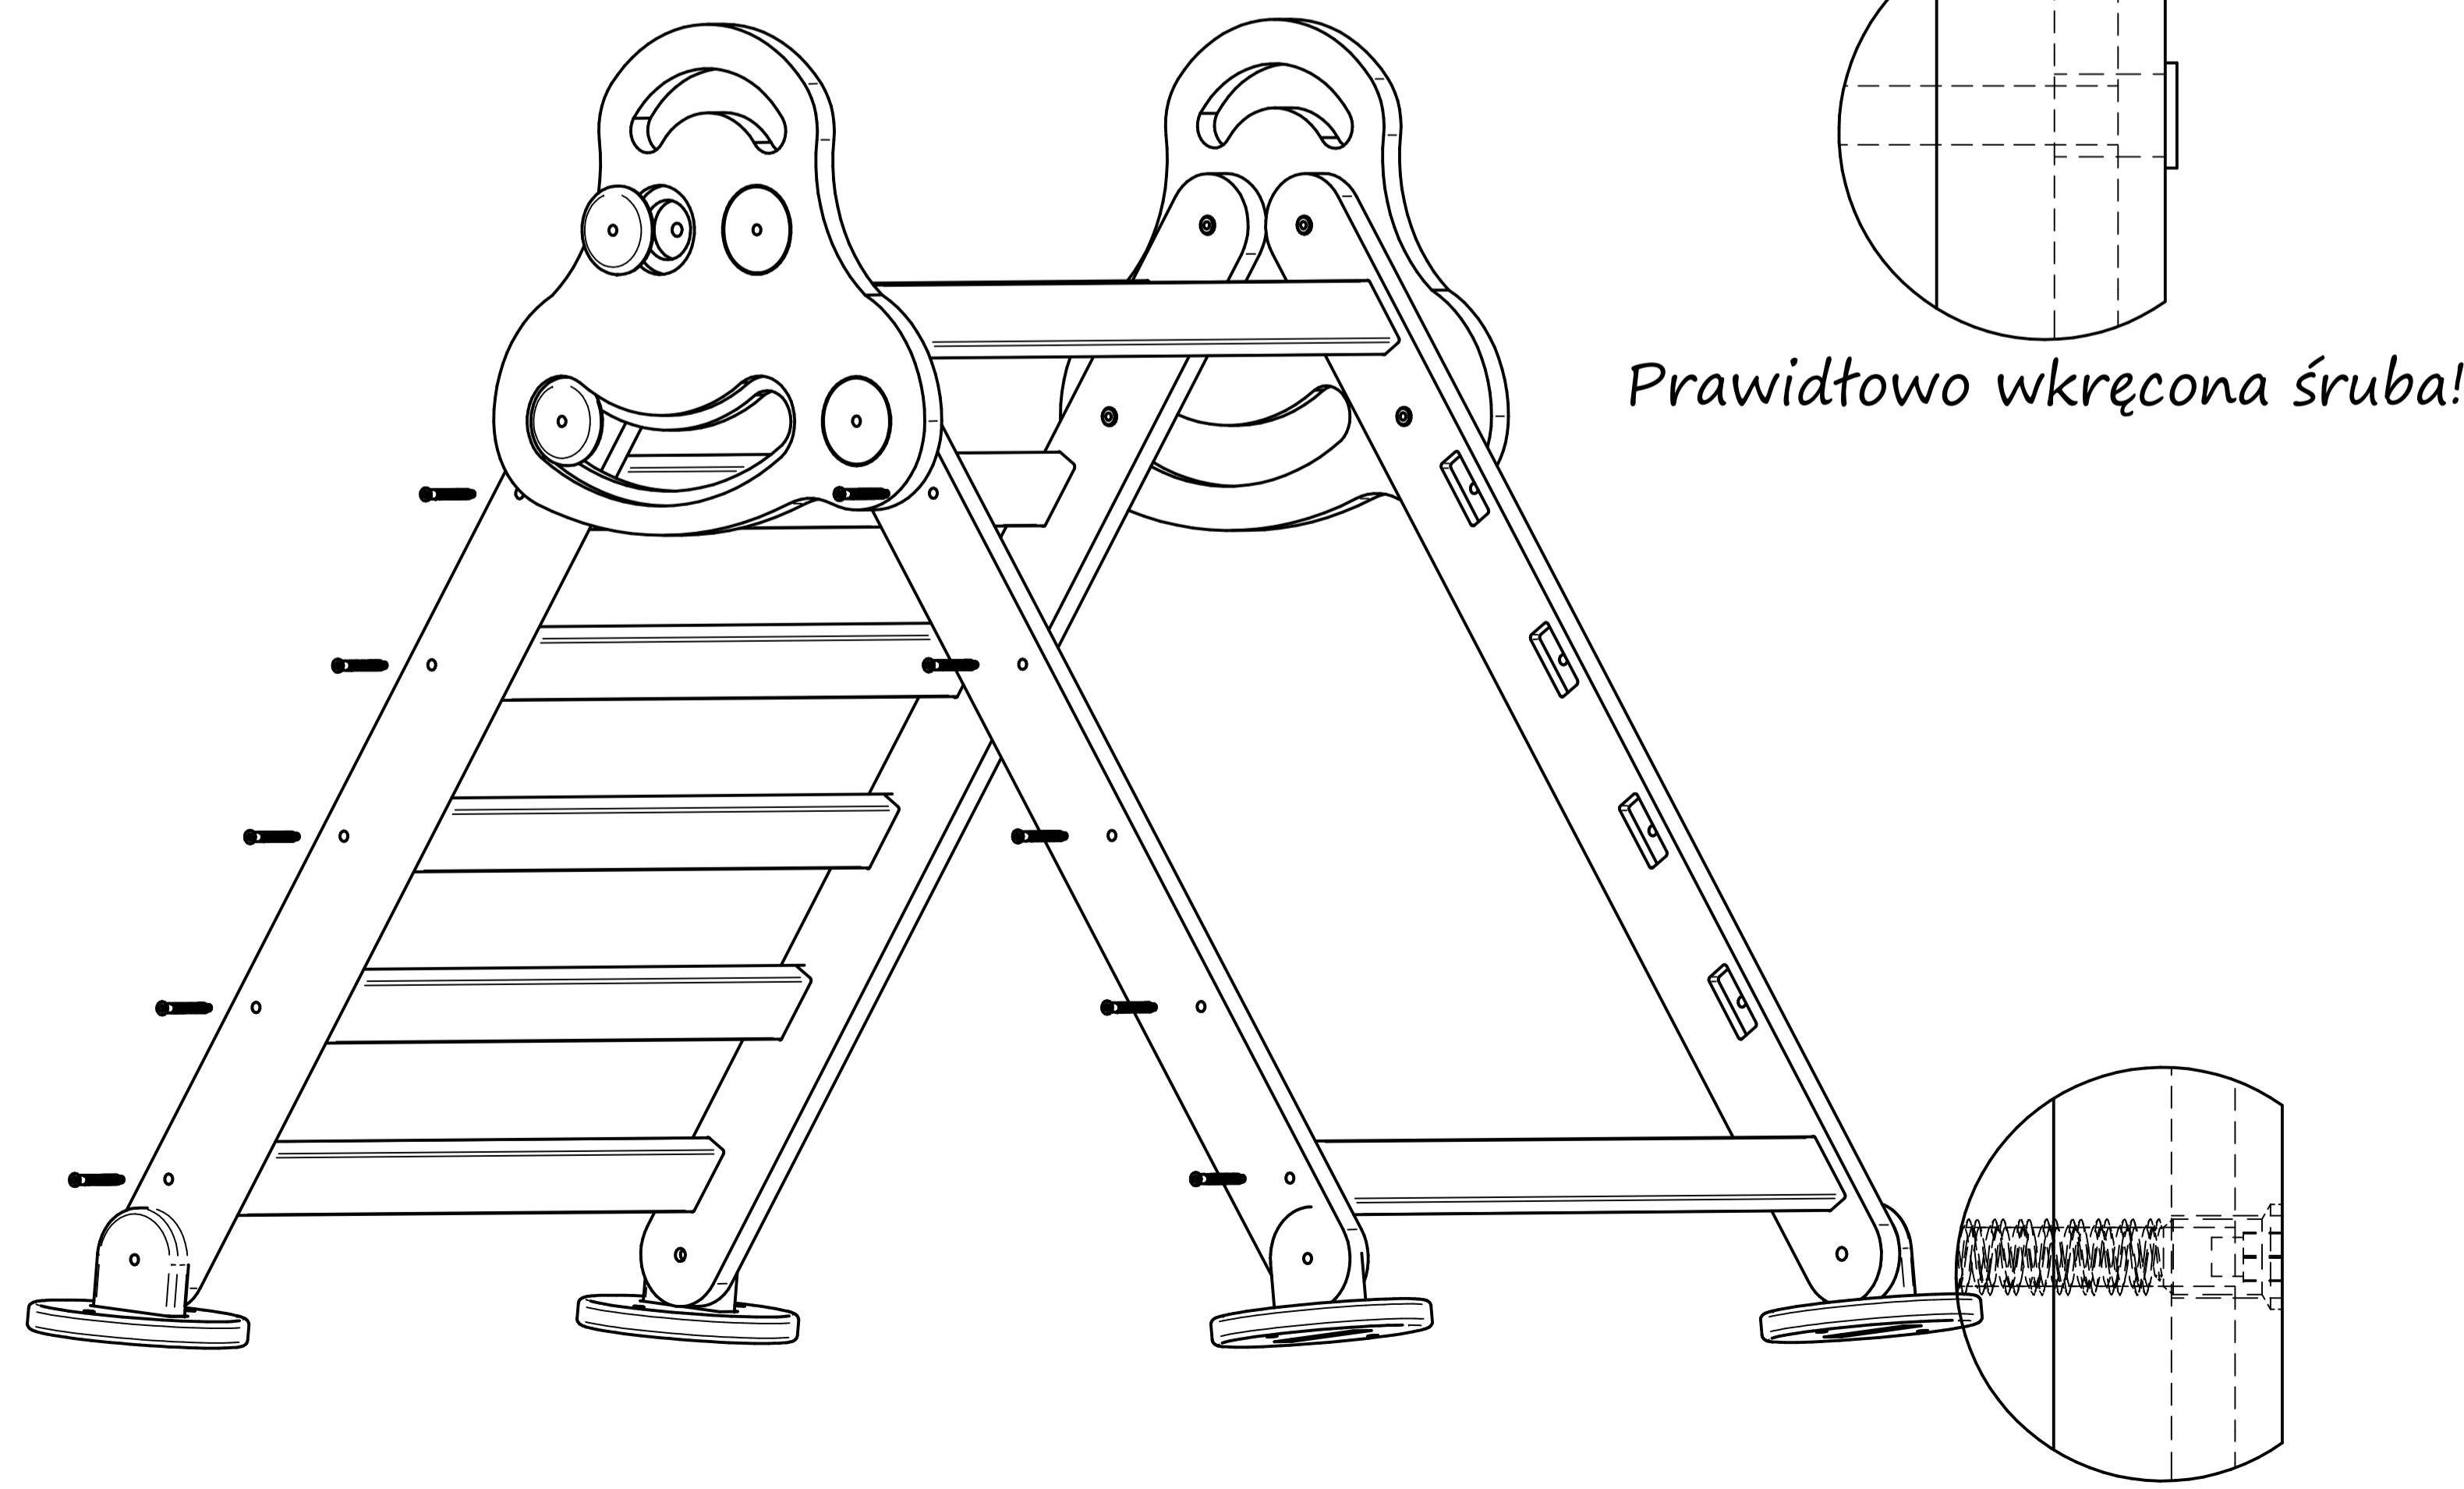

Wszystkie krawędzie zostały bezpiecznie zaokrąglone.

Zalecana waga użytkownika – do 50 kg.

Zalecany wiek użytkownika – od 2 lat.

Pamiętaj!

Dziecko może korzystać z produktu tylko i wyłącznie pod ciągłą opieką osoby dorosłej!

Zgodne z normami:

EN 71-1

EN 71-2

EN 71-3

EN 71-8

Stopy mocować do podłoża* !

* Zestaw nie posiada kołków montażowych z uwagi na różnorodność podłoża.