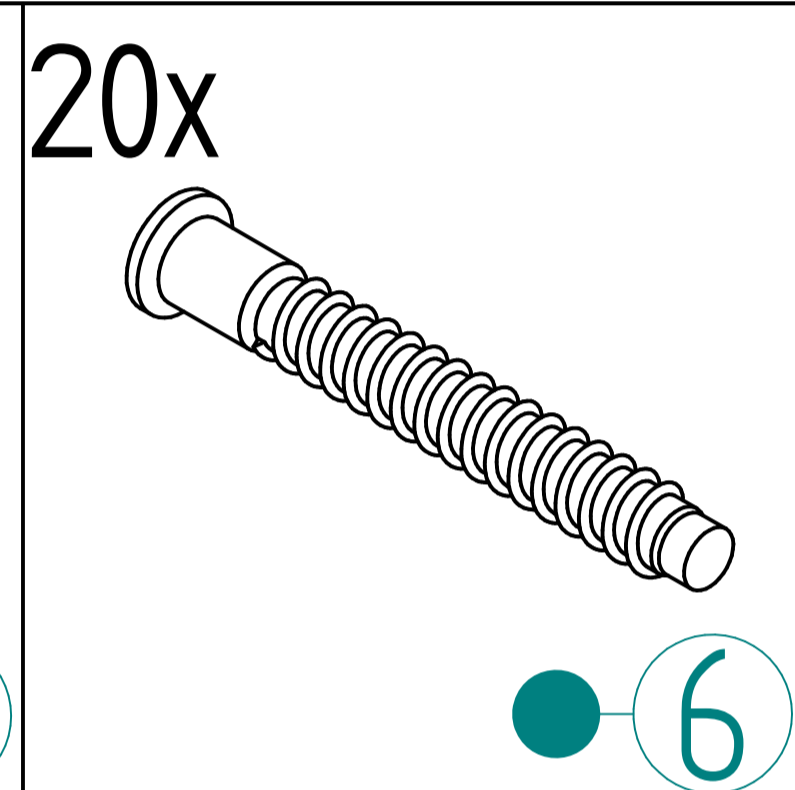

PRODUCENT: Grawersi.pl Sp. z o.o., ul. Śmigielska 1c, 64-113 Osieczna.

NAZWA: Pikler / drabinka Montessori

tupti.wood
GRAWERSI.PL

PODSTAWOWE INFORMACJE:

Mebel zastosowania wewnętrznego.

Do przenoszenia wyłącznie przez osobę dorosłą.

Wszystkie krawędzie zostały bezpiecznie zaokrąglone.

Zalecana waga użytkownika – do 50 kg.

Zalecany wiek użytkownika – od 2 lat.

Pamiętaj!

Dziecko może korzystać z produktu tylko i wyłącznie pod ciągłą opieką osoby dorosłej!

Zgodne z normami:

EN 71-1

EN 71-2

EN 71-3

EN 71-8