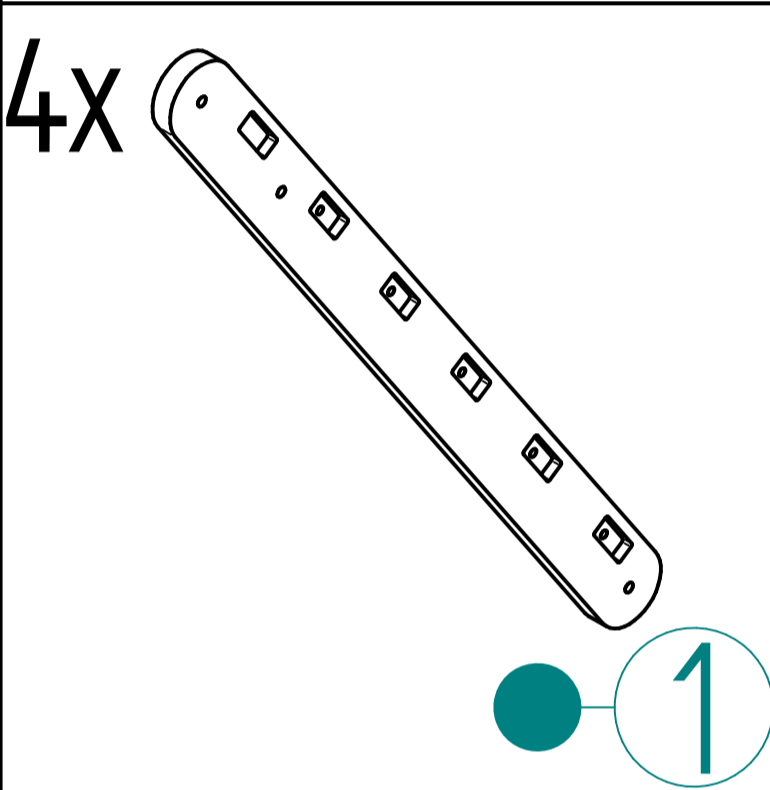

PRODUCENT: Grawersi.pl Sp. z o.o., ul. Śmigielska 1c, 64-113 Osieczna.

NAZWA: Pikler / drabinka Montessori

tupti.wood
GRAWERSI.PL

PODSTAWOWE INFORMACJE:

Mebel zastosowania wewnętrznego.

Do przenoszenia wyłącznie przez osobę dorosłą.

Wszystkie krawędzie zostały bezpiecznie zaokrąglone.

Zalecana waga użytkownika – do 50 kg.

Zalecany wiek użytkownika – od 2 lat.

Pamiętaj!

Dziecko może korzystać z produktu tylko i wyłącznie pod ciągłą opieką osoby dorosłej!

Zgodne z normami:

EN 71-1

EN 71-2

EN 71-3

EN 71-8