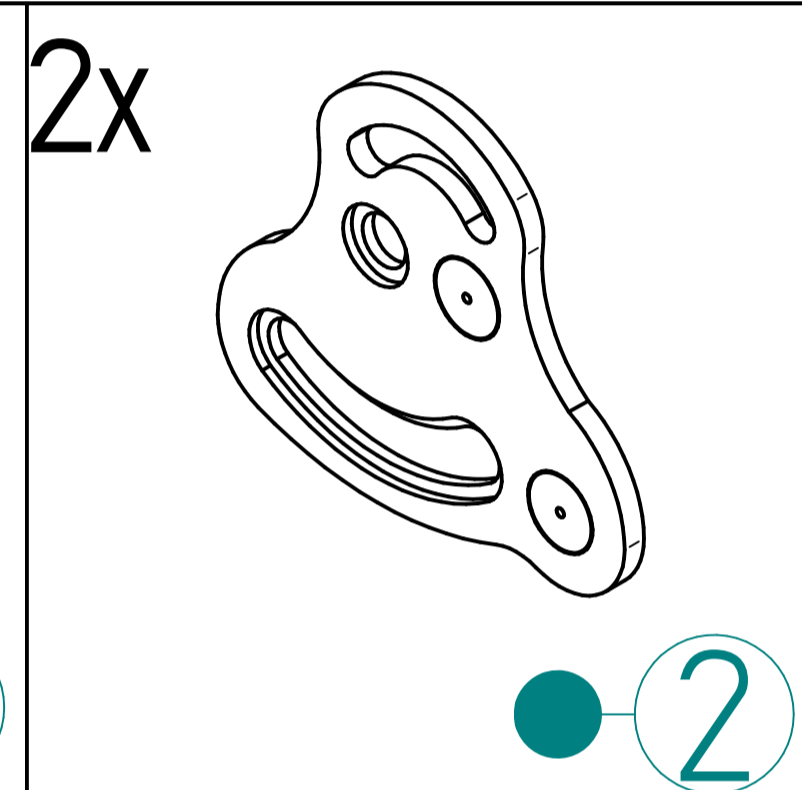

PRODUCENT: Grawersi.pl Sp. z o.o., ul. Śmigielska 1c, 64-113 Osieczna.

NAZWA: Pikler / drabinka Montessori

tupti.wood
GRAWERSI.PL

PODSTAWOWE INFORMACJE:

Mebel zastosowania wewnętrznego.

Do przenoszenia wyłącznie przez osobę dorosłą.

Wszystkie krawędzie zostały bezpiecznie zaokrąglone.

Zalecana waga użytkownika – do 50 kg.

Zalecany wiek użytkownika – od 2 lat.

Pamiętaj!

Dziecko może korzystać z produktu tylko i wyłącznie pod ciągłą opieką osoby dorosłej!

Zgodne z normami:

EN 71-1

EN 71-2

EN 71-3

EN 71-8