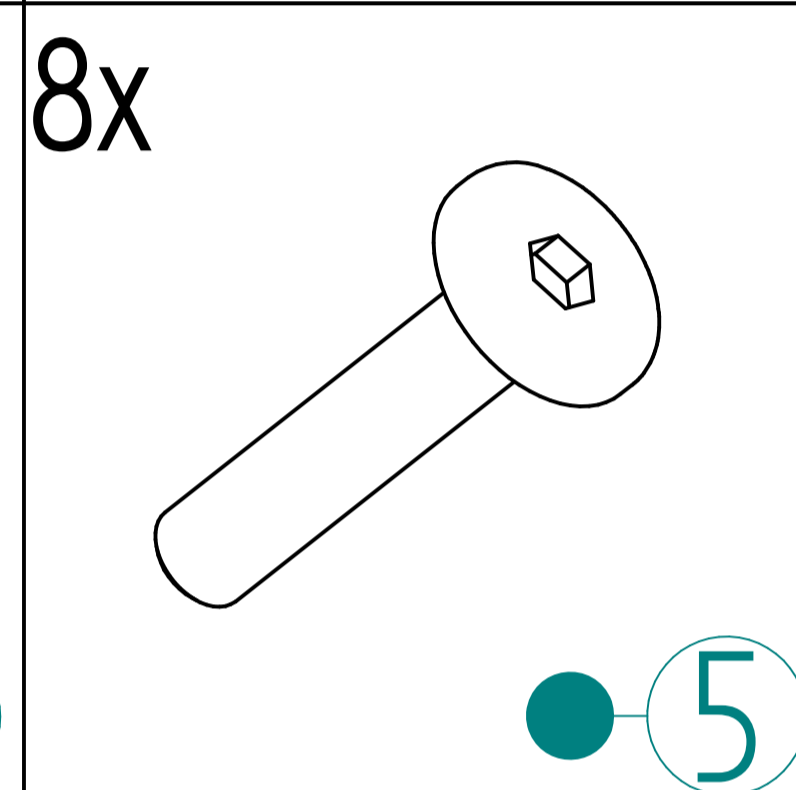

PRODUCENT: Grawersi.pl Sp. z o.o., ul. Śmigielska 1c, 64-113 Osieczna.

NAZWA: Pikler / drabinka Montessori

tupti.wood
GRAWERSI.PL

PODSTAWOWE INFORMACJE:

Mebel zastosowania wewnętrznego.

Do przenoszenia wyłącznie przez osobę dorosłą.

Wszystkie krawędzie zostały bezpiecznie zaokrąglone.

Zalecana waga użytkownika – do 50 kg.

Zalecany wiek użytkownika – od 2 lat.

Pamiętaj!

Dziecko może korzystać z produktu tylko i wyłącznie pod ciągłą opieką osoby dorosłej!

Zgodne z normami:

EN 71-1

EN 71-2

EN 71-3

EN 71-8