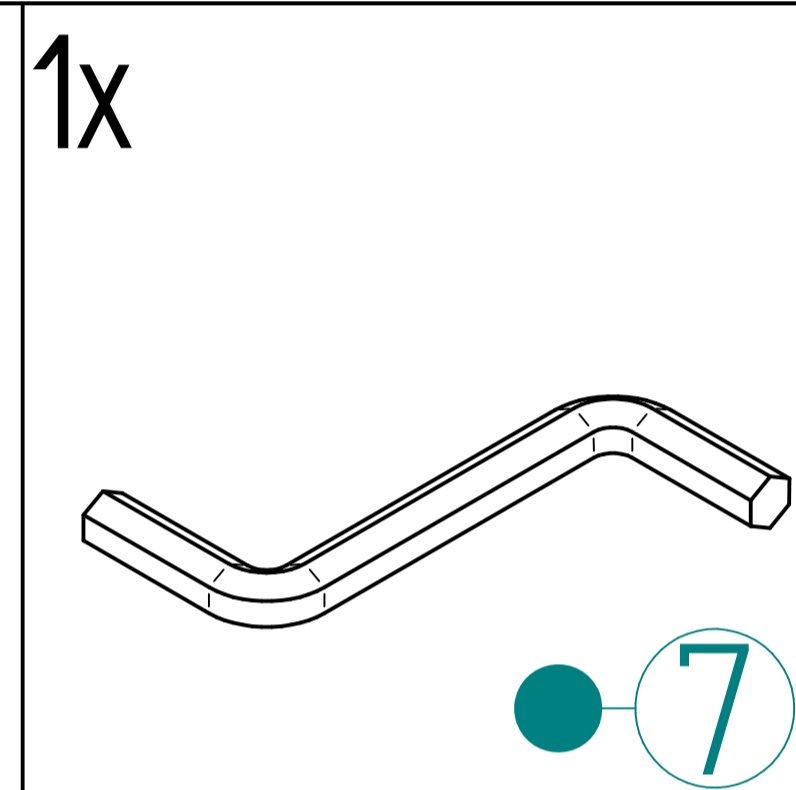

PRODUCENT: Grawersi.pl Sp. z o.o., ul. Śmigielska 1c, 64-113 Osieczna.

NAZWA: Pikler / drabinka Montessori

tupti.wood
GRAWERSI.PL

PODSTAWOWE INFORMACJE:

Mebel zastosowania wewnętrznego.

Do przenoszenia wyłącznie przez osobę dorosłą.

Wszystkie krawędzie zostały bezpiecznie zaokrąglone.

Zalecana waga użytkownika – do 50 kg.

Zalecany wiek użytkownika – od 2 lat.

Pamiętaj!

Dziecko może korzystać z produktu tylko i wyłącznie pod ciągłą opieką osoby dorosłej!

Zgodne z normami:

EN 71-1

EN 71-2

EN 71-3

EN 71-8