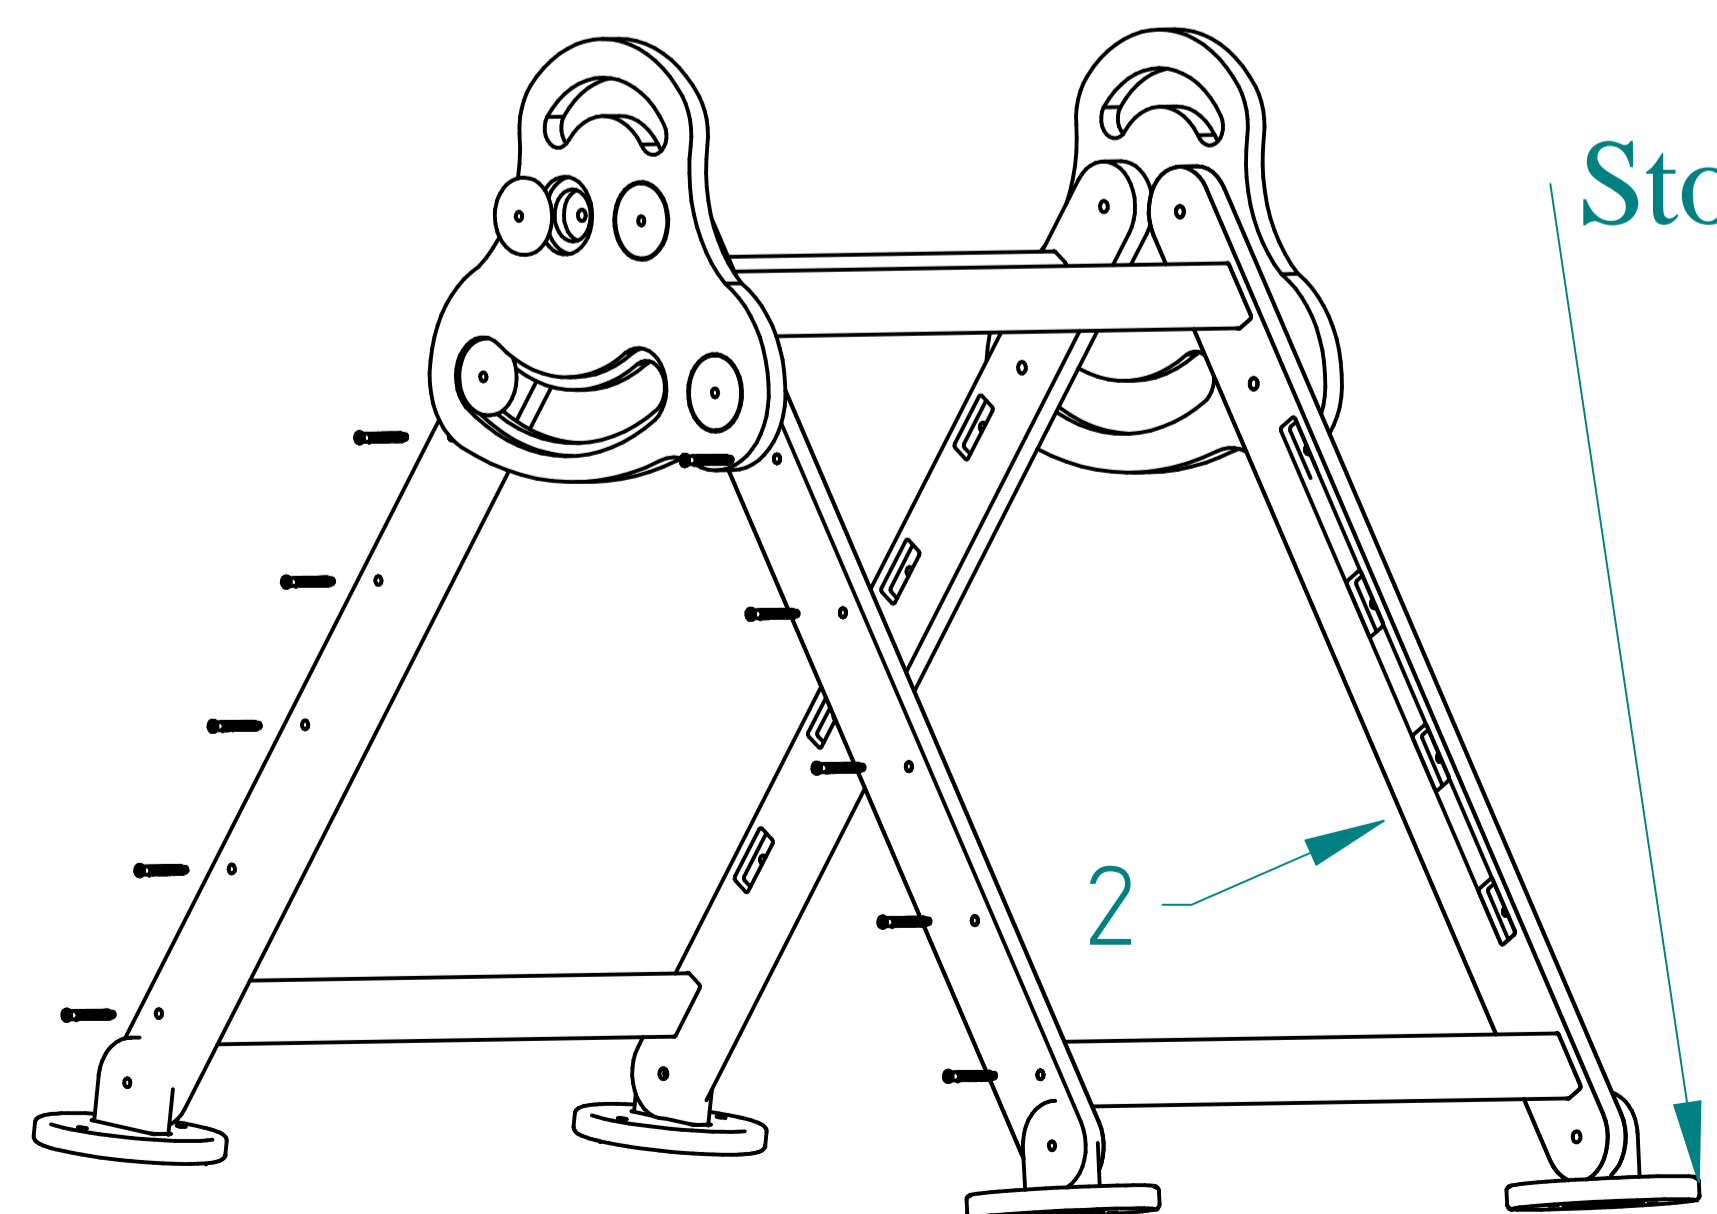

Do przenoszenia wyłącznie przez osobę dorosłą.

Wszystkie krawędzie zostały bezpiecznie zaokrąglone.

Zalecana waga użytkownika – do 50 kg.

Zalecany wiek użytkownika – od 2 lat.

Pamiętaj!

Dziecko może korzystać z produktu tylko i wyłącznie pod ciągłą opieką osoby dorosłej!

Zgodne z normami:

EN 71-1

EN 71-2

EN 71-3

EN 71-8

Stopy mocować do podłoża *!

Prawidłowo wkręcona śruba!

Źle wkręcona śruba!

* Zestaw nie posiada kołków montażowych z uwagi na różnorodność podłoża.