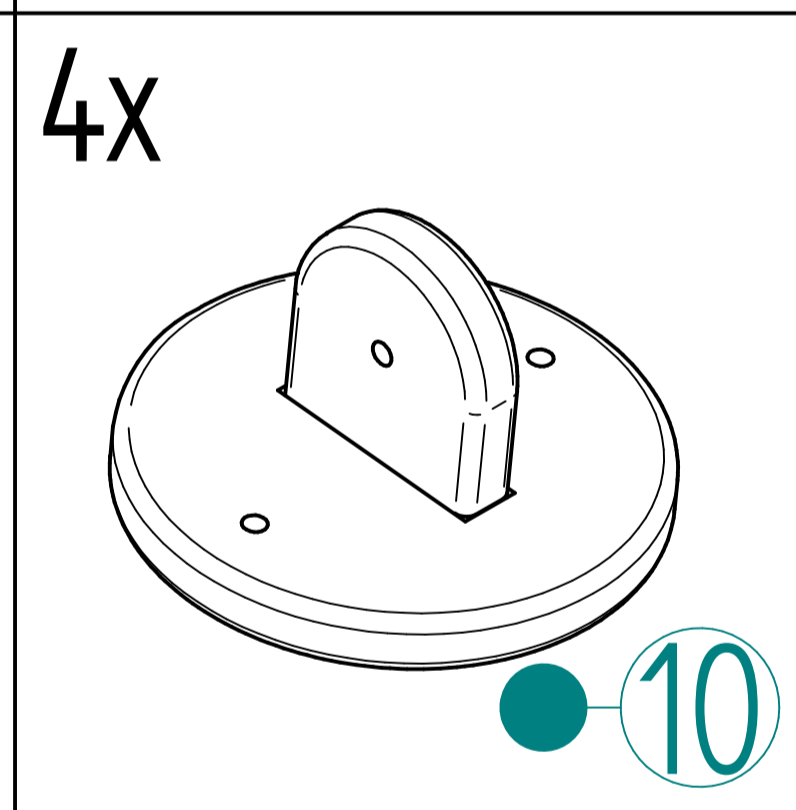

PRODUCENT:

Grawersi.pl Sp. z o.o., ul. Śmigielska 1c, 64-113 Osieczna.

NAZWA:

Pikler / drabinka Montessori

tupti.wood

GRAWERSI.PL

PODSTAWOWE INFORMACJE:

Mebel zastosowania wewnętrznego.

Do przenoszenia wyłącznie przez osobę dorosłą.

Wszystkie krawędzie zostały bezpiecznie zaokrąglone.

Zalecana waga użytkownika – do 50 kg.

Zalecany wiek użytkownika – od 2 lat.

Pamiętaj!

Dziecko może korzystać z produktu tylko i wyłącznie pod ciągłą opieką osoby dorosłej!

Zgodne z normami:

EN 71-1

EN 71-2

EN 71-3

EN 71-8

Stopy mocować do podłoża *!