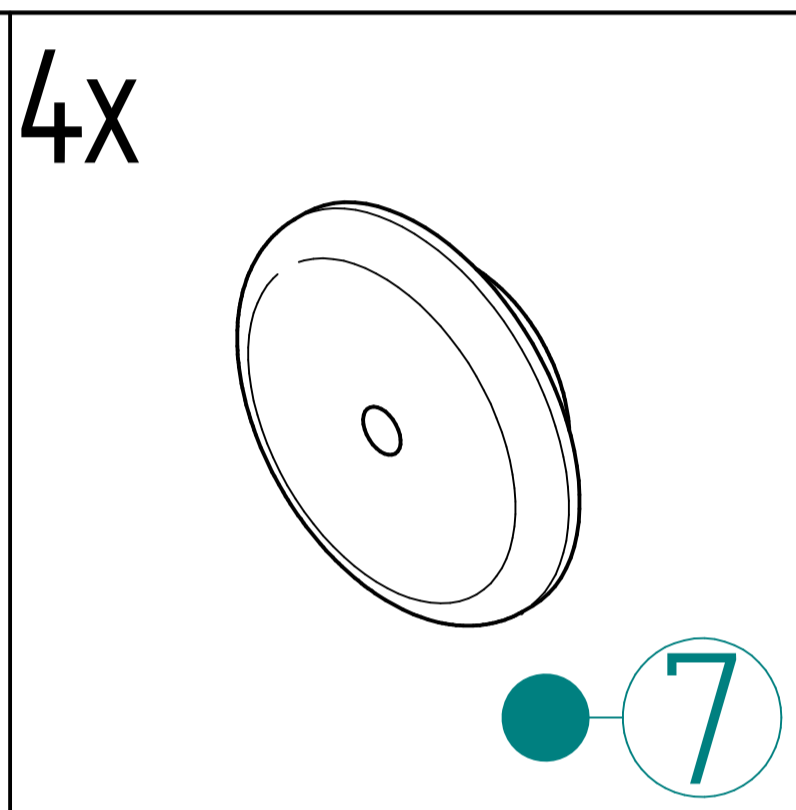

PRODUCENT:

Grawersi.pl Sp. z o.o., ul. Śmigielska 1c, 64-113 Osieczna.

NAZWA:

Pikler / drabinka Montessori

tupti.wood

GRAWERSI.PL

PODSTAWOWE INFORMACJE:

Mebel zastosowania wewnętrznego.

Do przenoszenia wyłącznie przez osobę dorosłą.

Wszystkie krawędzie zostały bezpiecznie zaokrąglone.

Zalecana waga użytkownika – do 50 kg.

Zalecany wiek użytkownika – od 2 lat.

Pamiętaj!

Dziecko może korzystać z produktu tylko i wyłącznie pod ciągłą opieką osoby dorosłej!

Zgodne z normami:

EN 71-1

EN 71-2

EN 71-3

EN 71-8

Stopy mocować do podłoża *!