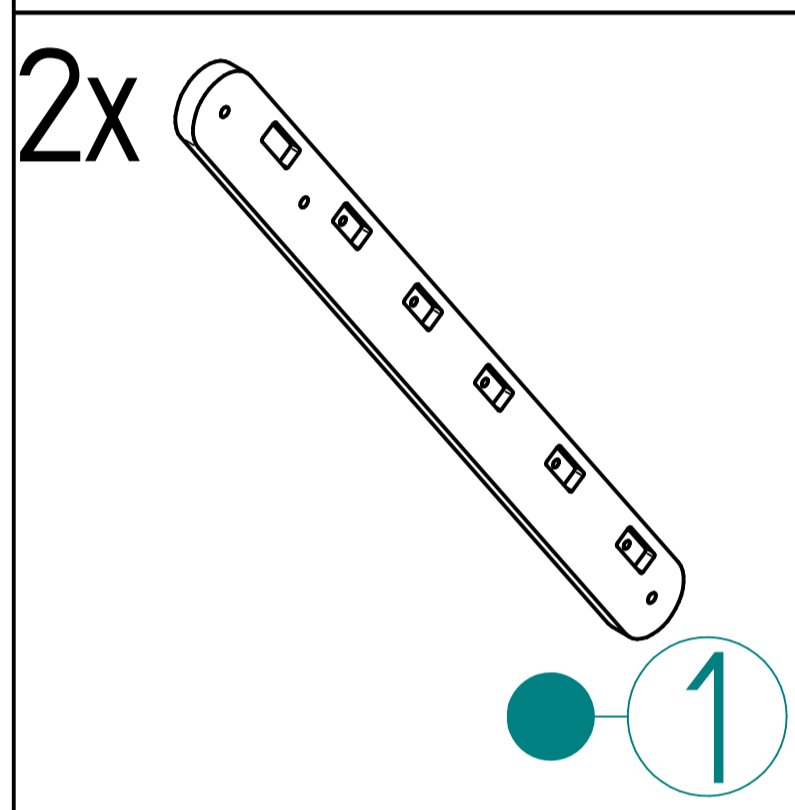

PRODUCENT:

Grawersi.pl Sp. z o.o., ul. Śmigielska 1c, 64-113 Osieczna.

NAZWA:

Pikler / drabinka Montessori

tupti.wood

GRAWERSI.PL

PODSTAWOWE INFORMACJE:

Mebel zastosowania wewnętrznego.

Do przenoszenia wyłącznie przez osobę dorosłą.

Wszystkie krawędzie zostały bezpiecznie zaokrąglone.

Zalecana waga użytkownika – do 50 kg.

Zalecany wiek użytkownika – od 2 lat.

Pamiętaj!

Dziecko może korzystać z produktu tylko i wyłącznie pod ciągłą opieką osoby dorosłej!

Zgodne z normami:

EN 71-1

EN 71-2

EN 71-3

EN 71-8

Stopy mocować do podłoża *!