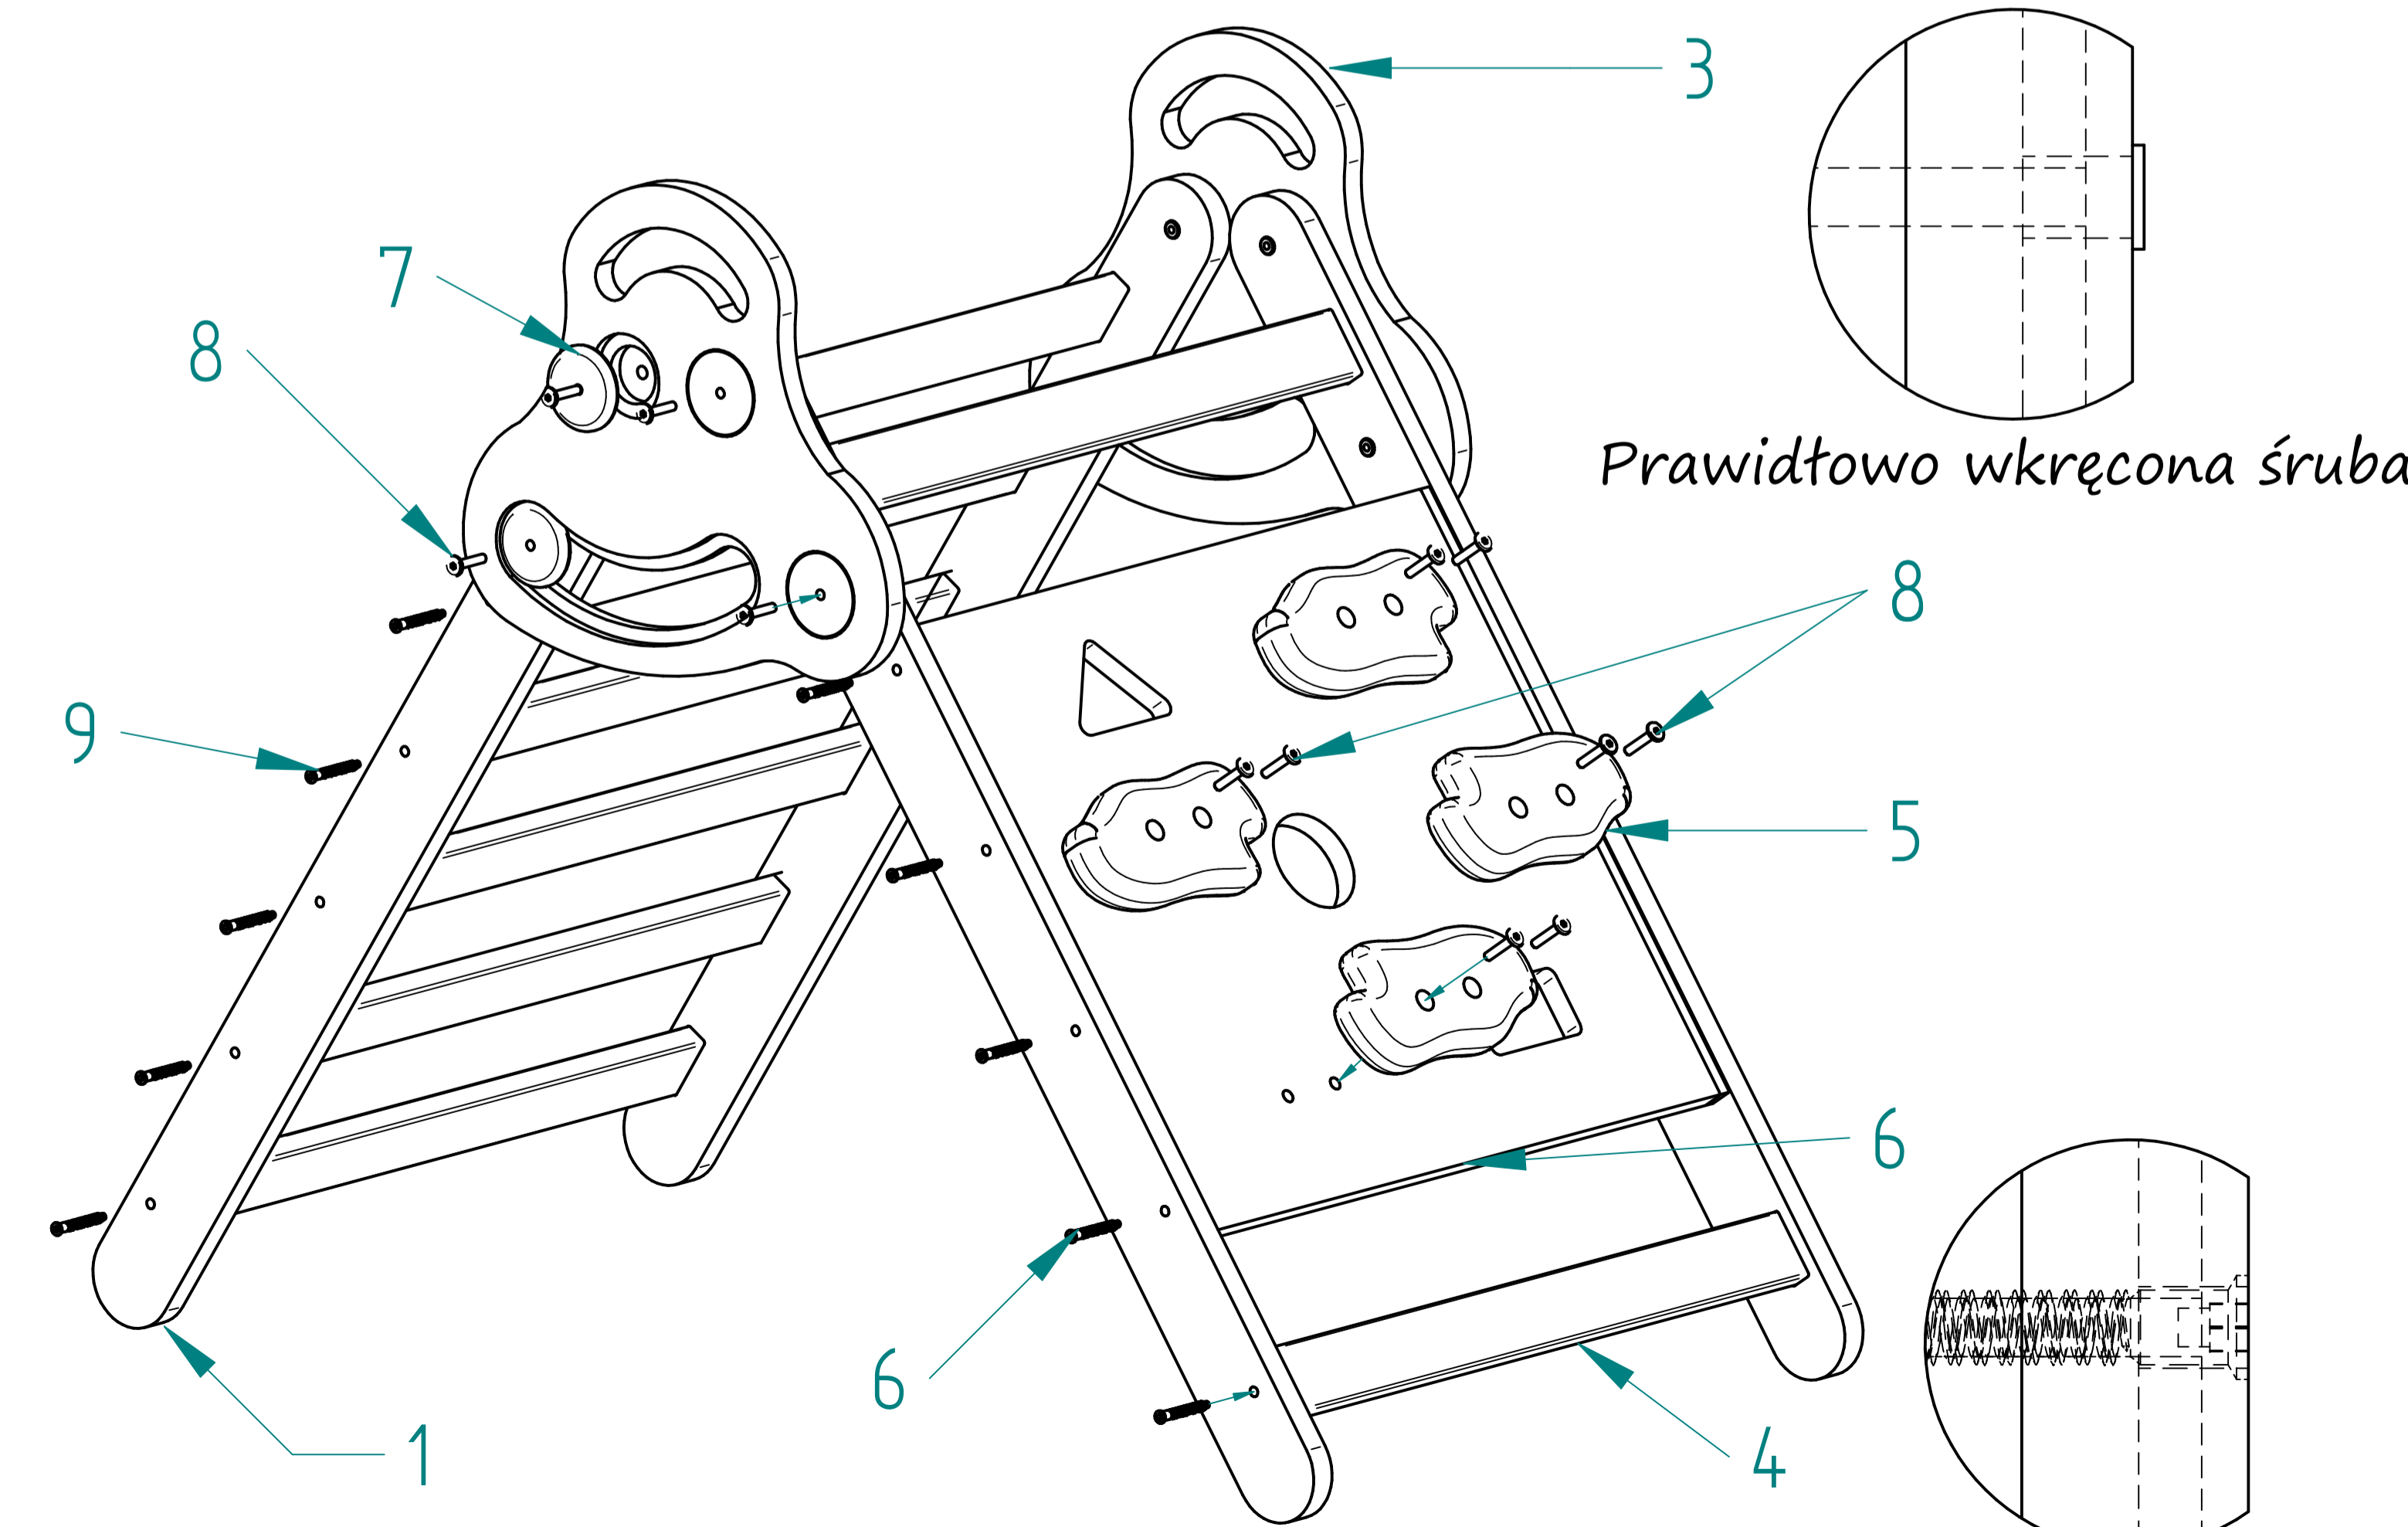

Do przenoszenia wyłącznie przez osobę dorosłą.

Wszystkie krawędzie zostały bezpiecznie zaokrąglone.

Zalecana waga użytkownika – do 50 kg.

Zalecany wiek użytkownika – od 2 lat.

Pamiętaj!

Dziecko może korzystać z produktu tylko i wyłącznie pod ciągłą opieką osoby dorosłej!

Zgodne z normami:

EN 71-1

EN 71-2

EN 71-3

EN 71-8

Stopy mocować do podłoża *!

Prawidłowo wkręcona śruba!

Źle wkręcona śruba!

* Zestaw nie posiada kołków montażowych z uwagi na różnorodność podłoża.