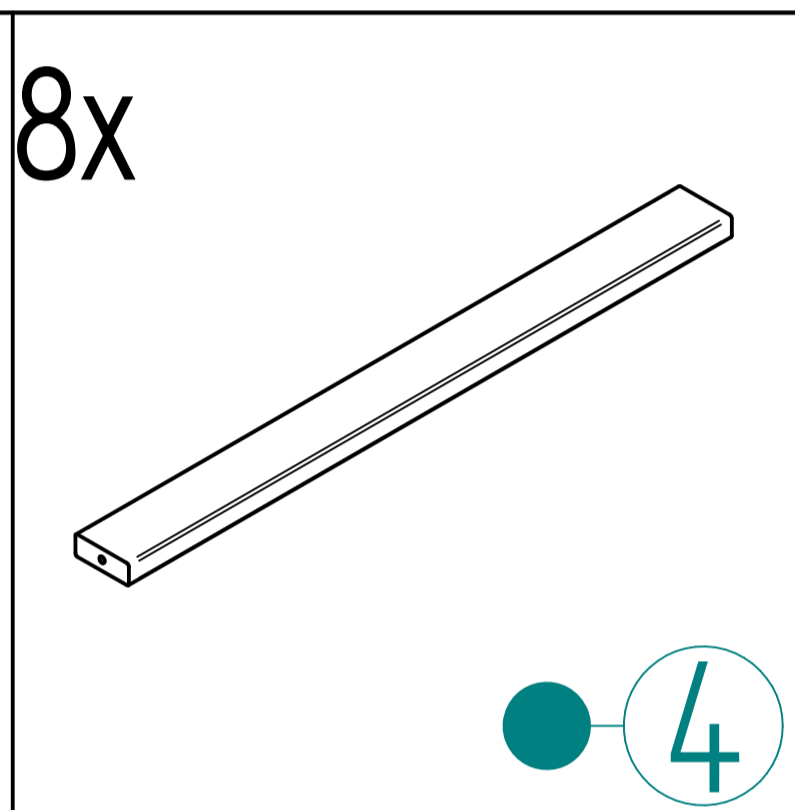

PRODUCENT:

Grawersi.pl Sp. z o.o., ul. Śmigielska 1c, 64-113 Osieczna.

NAZWA:

Pikler / drabinka Montessori

tupti.wood

GRAWERSI.PL

PODSTAWOWE INFORMACJE:

Mebel zastosowania wewnętrznego.

Do przenoszenia wyłącznie przez osobę dorosłą.

Wszystkie krawędzie zostały bezpiecznie zaokrąglone.

Zalecana waga użytkownika – do 50 kg.

Zalecany wiek użytkownika – od 2 lat.

Pamiętaj!

Dziecko może korzystać z produktu tylko i wyłącznie pod ciągłą opieką osoby dorosłej!

Zgodne z normami:

EN 71-1

EN 71-2

EN 71-3

EN 71-8

Stopy mocować do podłoża *!