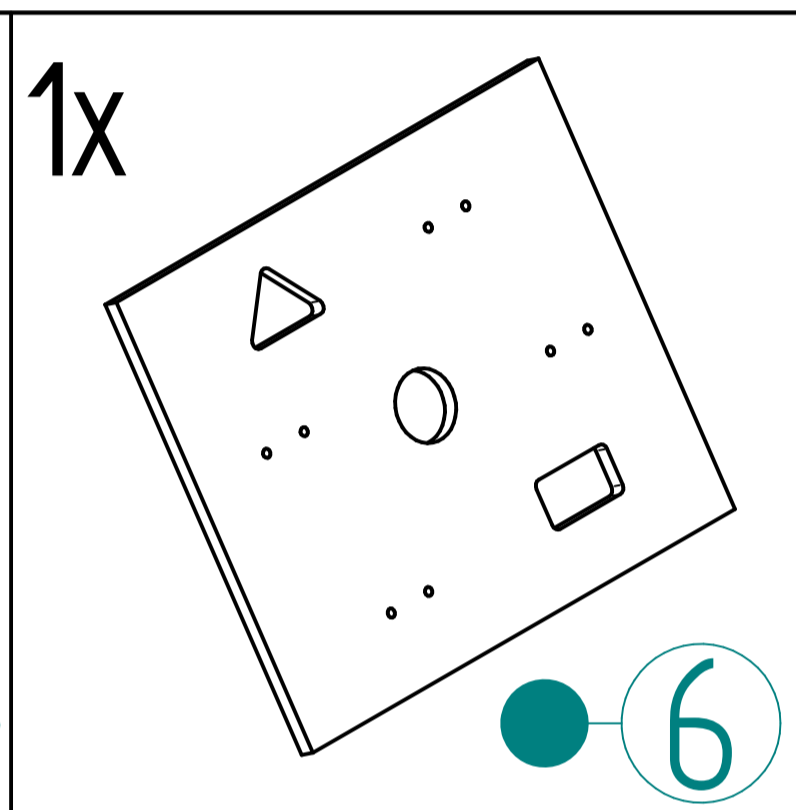

PRODUCENT:

Grawersi.pl Sp. z o.o., ul. Śmigielska 1c, 64-113 Osieczna.

NAZWA:

Pikler / drabinka Montessori

tupti.wood

GRAWERSI.PL

PODSTAWOWE INFORMACJE:

Mebel zastosowania wewnętrznego.

Do przenoszenia wyłącznie przez osobę dorosłą.

Wszystkie krawędzie zostały bezpiecznie zaokrąglone.

Zalecana waga użytkownika – do 50 kg.

Zalecany wiek użytkownika – od 2 lat.

Pamiętaj!

Dziecko może korzystać z produktu tylko i wyłącznie pod ciągłą opieką osoby dorosłej!

Zgodne z normami:

EN 71-1

EN 71-2

EN 71-3

EN 71-8

Stopy mocować do podłoża *!