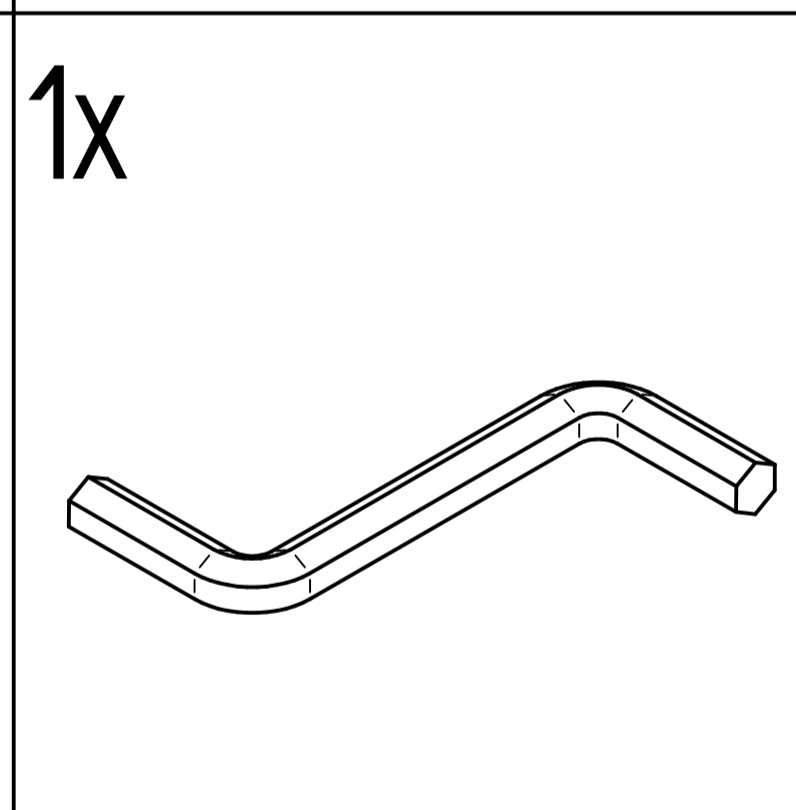

PRODUCENT:

Grawersi.pl Sp. z o.o., ul. Śmigielska 1c, 64-113 Osieczna.

NAZWA:

Pikler / drabinka Montessori

tupti.wood

GRAWERSI.PL

PODSTAWOWE INFORMACJE:

Mebel zastosowania wewnętrznego.

Do przenoszenia wyłącznie przez osobę dorosłą.

Wszystkie krawędzie zostały bezpiecznie zaokrąglone.

Zalecana waga użytkownika – do 50 kg.

Zalecany wiek użytkownika – od 2 lat.

Pamiętaj!

Dziecko może korzystać z produktu tylko i wyłącznie pod ciągłą opieką osoby dorosłej!

Zgodne z normami:

EN 71-1

EN 71-2

EN 71-3

EN 71-8

Stopy mocować do podłoża *!