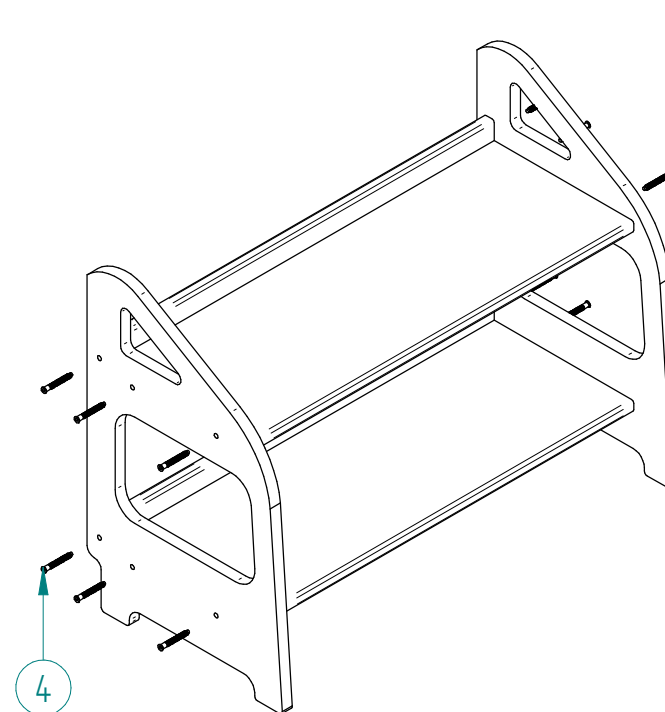

Wszystkie krawędzie zostały bezpiecznie zaokrąglone.

Zalecana obciążenie każdej półki – do 10 kg.

Pamiętaj!

Regał nie jest przeznaczony do zabaw i do wchodzenia na niego !

Zgodne z normami:

EN 71-1

EN 71-2

EN 71-3

EN 71-8

Prawidłowo wkręcona śruba!

Źle wkręcona śruba!