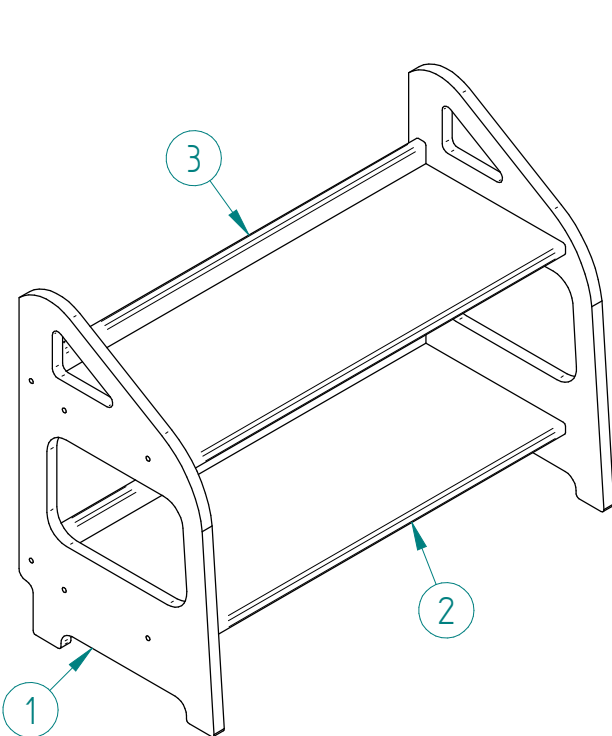

Wszystkie krawędzie zostały bezpiecznie zaokrąglone.

Zalecana obciążenie każdej półki – do 10 kg.

Pamiętaj!

Regał nie jest przeznaczony do zabaw i do wchodzenia na niego !

Zgodne z normami:

EN 71-1

EN 71-2

EN 71-3

EN 71-8

Prawidłowo wkręcona śruba!

Źle wkręcona śruba!