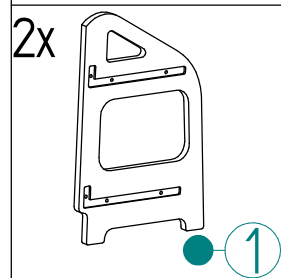

Wszystkie krawędzie zostały bezpiecznie zaokrąglone.

Zalecana obciążenie każdej półki – do 10 kg.

Pamiętaj!

Regał nie jest przeznaczony do zabaw i do wchodzenia na niego !

Zgodne z normami:

EN 71-1

EN 71-2

EN 71-3

EN 71-8

Prawidłowo wkręcona śruba!

Źle wkręcona śruba!