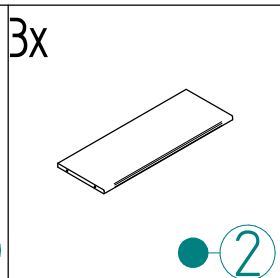

PRODUCENT: Grawersi.pl Sp. z o.o., ul. Śmigielska 1c, 64-113 Osieczna.

NAZWA: Regał Mini

tupti.wood

GRAWERSI.PL

PODSTAWOWE INFORMACJE:

Mebel zastosowania wewnętrznego.

Do przenoszenia wyłącznie przez osobę dorosłą.

Wszystkie krawędzie zostały bezpiecznie zaokrąglone.

Zalecana obciążenie każdej półki – do 10 kg.

Pamiętaj!

Regał nie jest przeznaczony do zabaw i do wchodzenia na niego !

Zgodne z normami:

EN 71-1

EN 71-2

EN 71-3

EN 71-8

Prawidłowo wkręcona śruba!